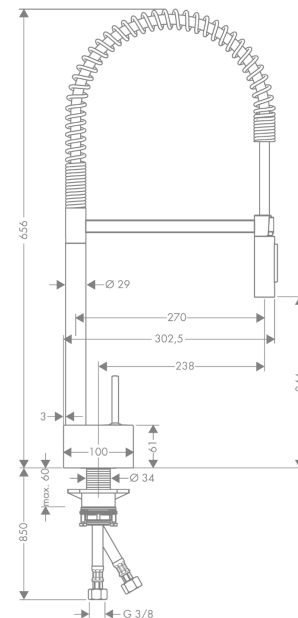

AXOR Starck
Einhebel-Küchenmischer 240 Semi-Pro
 Oberfläche: **Brushed Red Gold** Artikelnummer: **10820310**

Merkmale

- ComfortZone 240
- Schwenkbereich 360°
- Brausestrahl, Laminarstrahl
- Brausestrahl arretierbar, Strahlrückstellung durch Tastendruck
- maximale Durchflussmenge bei 3 bar: 9 l/min
- Joystick-Keramikmischsystem
- Rückflussverhinderer integriert
- für Durchlauferhitzer geeignet
- P-IX 18112/IAO

Technologie

Produktabbildung

Maßzeichnung

AXOR Starck
Einhebel-Küchenmischer 240 Semi-Pro
 Oberfläche: **Brushed Red Gold** Artikelnummer: **10820310**

Durchflussdiagramm