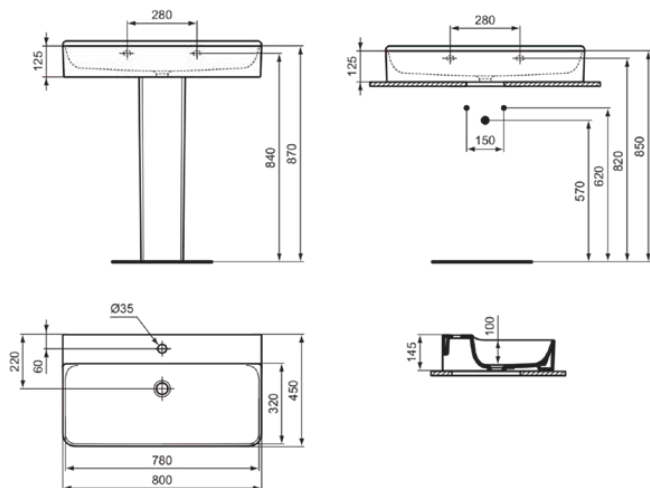

CONCA

T3829MA

CONCA | Waschtisch 800x450x145 mm in weiß, 1 Hahnloch, ohne Überlauf | Platzsparender Waschtisch, IdealPlus

Bild & Zeichnung

Allgemeine Informationen

Produktkategorie:	Waschtische
Produktart:	Waschtisch
Marke:	Ideal Standard
Kollektion:	CONCA
Designer:	Palomba Serafini Associati
Colour:	MA - Weiß
Oberflächenveredelung:	glänzend
Maximale Höhe (mm):	145
Maximale Breite (mm):	800
Ausladung (mm):	450
Nettogewicht (kg):	21.90
EAN Code:	8014140469155

Features

Platzsparender Waschtisch

IdealPlus

Produktstandards & Zertifikate

Normen:	EN 14688
Declaration of Performance classification (DoP):	CL00

Produktspezifikationen

Farbcode:	MA
Farbbeschreibung:	weiß
IdealPlus Technologie:	Ja
Geschliffene Unterseite:	Ja
Barrierefreies Produkt:	Nein
Mit Kettenöse:	Nein
Material:	Keramik
Materialspezifikation:	Feinfeuerton
Anzahl von Hahnlöchern je Waschbecken:	1
Anzahl von Waschbecken:	1
Sichtbarer Überlauf:	Nein
PVD Technologie:	Nein
Ablagefläche:	Hinten
Oberflächenveredelung:	glänzend
Position des Hahnlochs:	Mitte
Mit Rückwand:	Nein
Mit Verschlussstopfen:	Nein
Mit Überlauf:	Nein
Mit Siphon:	Nein
Montageart:	wandhängend