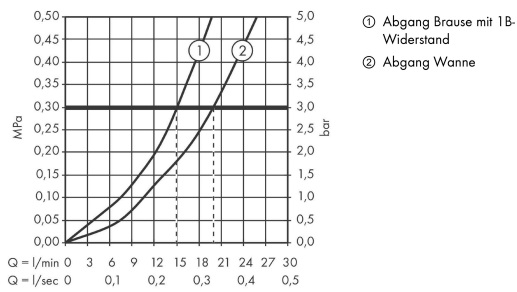

ShowerTablet Select
Wannenthermostat 700 Aufputz
 Oberfläche: **Chrom** Artikelnummer: **13183000**

Beschreibung

Merkmale

- Ausladung 192 mm
- 2 Verbraucher
- gleichzeitige Nutzung von 2 Verbrauchern
- komfortables Ein-/Ausschalten von 2 Verbrauchern über Select-Button
- CoolContact am Thermostat: Verhindert ein Aufheizen des Gehäuses und macht Duschen so noch sicherer
- Start/ Stop Ventil zur Bedienung der Verbraucher, Thermostatkartusche
- maximale Durchflussmenge bei 3 bar: 20 l/min
- Durchfluss für Wanneneinlauf bei 3 bar: 20 l/min
- Durchfluss für Handbrause bei 3 bar: 15 l/min
- Durchflussmenge Anschluss Handbrause (bei 3 bar): 15 l/min
- min. Betriebsdruck: 1 bar
- max. Betriebsdruck: 10 bar
- Sicherheitssperre bei 40 °C
- Temperaturbegrenzung einstellbar
- mit isolierter Wasserführung
- Rückflussverhinderer
- Eigensicher gegen Rückfließen, nach DIN EN 1717
- mit Schalldämpfer
- Material Griffe: Metall
- Ablage aus Sicherheitsglas
- Oberfläche Ablage: Spiegelglas
- Anschlussgröße: DN15
- Anschlussart: anpassbare Verbindung, G ½
- Wandmontage
- Stichmaß: 150 ± 18 mm
- Schmutzfangsieb integriert
- Thermostat wird geliefert mit Tasten Handbrause und Wanne
- Geräuschgruppe: II
- Durchflussklasse: C, B
- P-IX 29758/IICB

Technologie

ShowerTablet Select
Wannenthermostat 700 Aufputz
 Oberfläche: **Chrom** Artikelnummer: **13183000**

Produktabbildung

Maßzeichnung

Durchflussdiagramm

ShowerTablet Select
Wannenthermostat 700 Aufputz
 Oberfläche: **Chrom** Artikelnummer: **13183000**