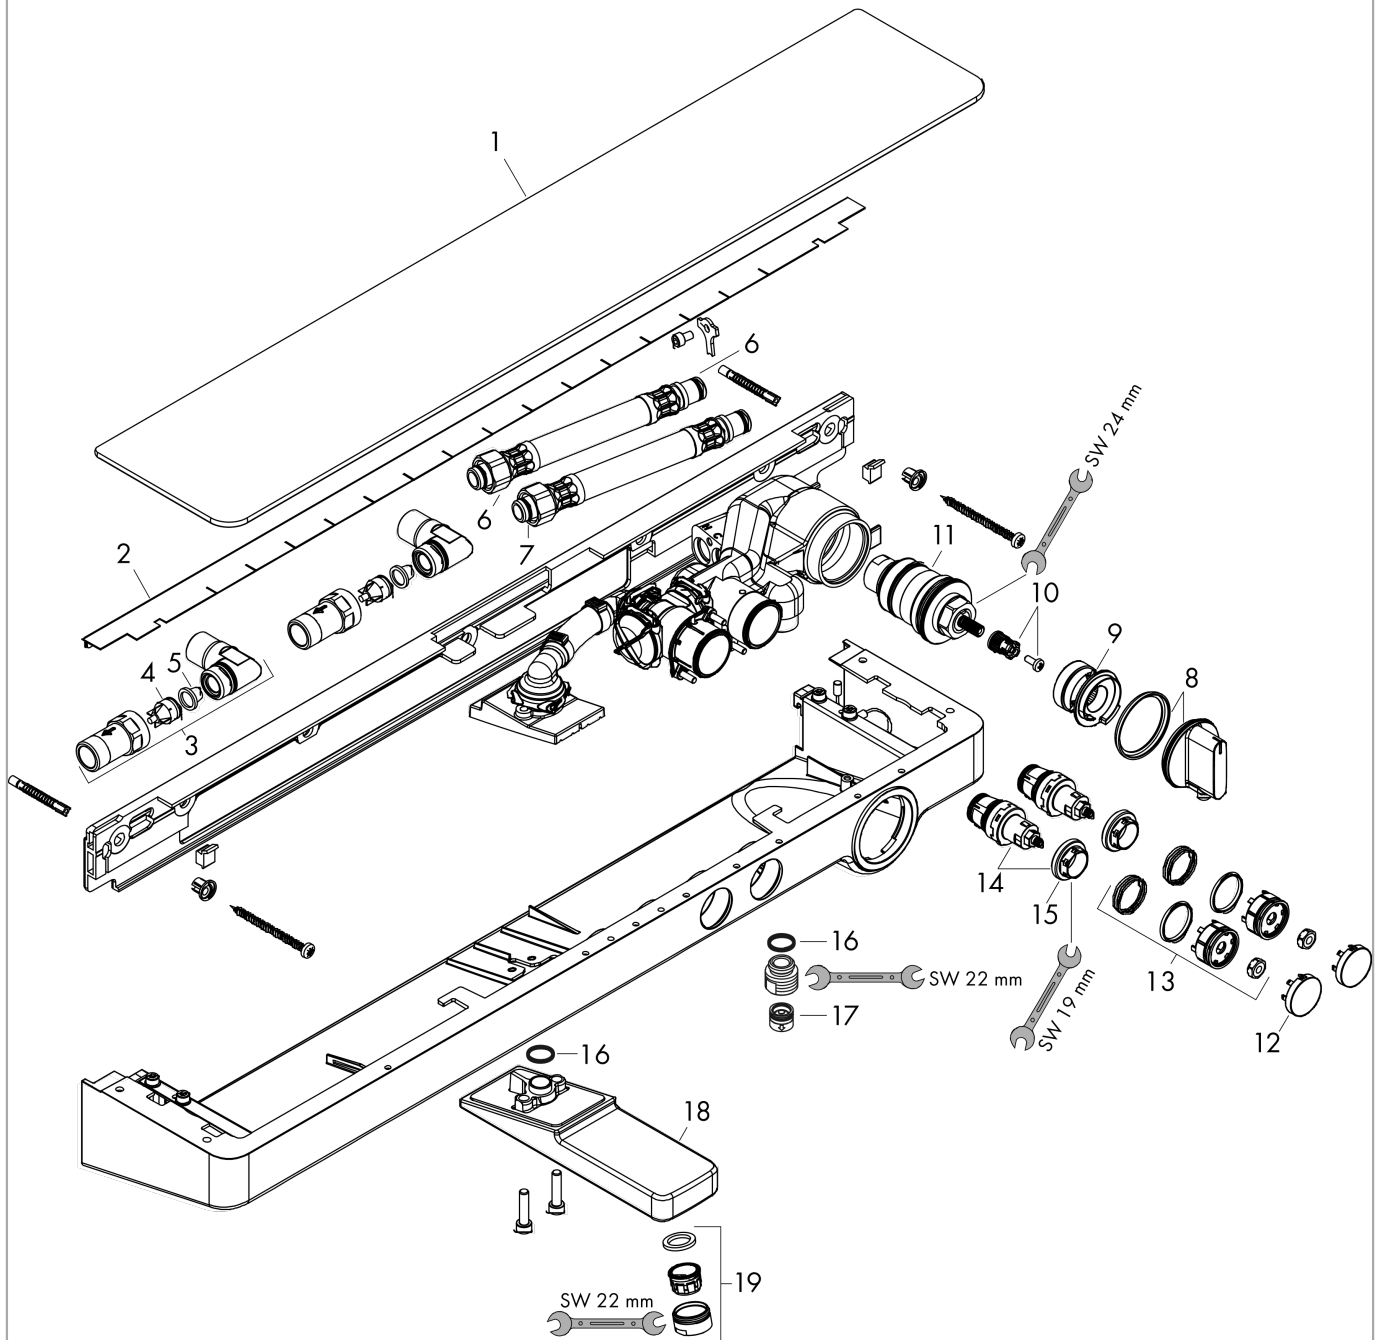

ShowerTablet Select
Wannenthermostat 700 Aufputz
Oberfläche: **Chrom** Artikelnummer: **13183000**

Explosionszeichnung

Baujahr: >07/15

ShowerTablet Select
Wannenthermostat 700 Aufputz
Oberfläche: **Chrom** Artikelnummer: **13183000**

Ersatzteilliste

Baujahr: >07/15

Pos.	Beschreibung	Artikelnummer	PG	VE
1	Glasablage	92725000	16	1
2	Zierleiste	93430000	13	1
3	Schlauchanschlußwinkel	25948000	10	1
4	Rückflußverhinderer-Set DW 15	97350000	6	1
5	Schmutzfangsieb	97973000	5	1
6	Anschlussschlauch 650 mm G1/2	92676000	13	1
7	O-Ring 11x2	98127000	1	1
8	Thermostatgriff	92673000	12	1
9	Anschlagscheibe	92675000	12	1
10	Schnappeinsatz mit Schraube	92136000	6	1
11	Temperatur Regeleinheit	96633000	15	1
12	Symbole-Set	98367000	10	1
13	Feder mit Hülse	92340000	4	1
14	Absperreinheit (AVP)	95758000	14	1
15	Mutter	98368000	4	1
16	O-Ring 14x2	98129000	1	1
17	Rückflußverhinderer	97980000	5	1
18	Auslauf kpl.	92171000	19	1
19	Luftsprudler M24x1 (30 l/min)	96512000	5	1