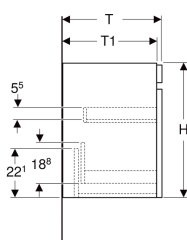

**Geberit Renova Plan Unterschrank für Waschtisch, mit einer Schublade und einer Innenschublade**

Beispielbild

**Eigenschaften**

- FSC™ C134279 zertifiziert
- Wandhängend
- Mit einer Schublade
- Mit einer Innenschublade
- Griffmulde zum Öffnen
- Schublade mit Selbsteinzug
- Schubladen ohne Geruchsverschlussausschnitt

- Feuchtigkeitsbeständig
- Front aus MDF
- Vormontiert geliefert

**Technische Daten**

Werkstoff	Hochverdichtete Dreischicht-Holzspanplatte
Maximale Schubladenbelastung	30 kg

**Lieferumfang**

- Unterschrank für Waschtisch
- Befestigungsmaterial

Art.-Nr.	Farbe / Oberfläche	B	B1	B2	Breite Waschtisch	H	T	T1	VE1
501.910.01.1	weiß / lackiert hochglänzend	83.2 cm	77 cm	76 cm	90 cm	60.6 cm	44.6 cm	42.3 cm	1 St.

**Zubehör**

- Geberit Schubladeneinsatz H-Unterteilung, für untere Schublade
- Geberit Handtuchhalter für Badezimmermöbel
- Geberit Magnethalter
- Geberit Set Füße
- Geberit Lichteiste für Schublade
- Geberit Steckdosenelement
- Geberit Steckdosenelement mit USB-Anschluss
- Geberit Handtuchhalter für Badezimmermöbel, Ecke rechtwinklig
- Geberit Handtuchhalter für Badezimmermöbel, Ecke abgerundet
- Geberit Vergrößerungsspiegel
- Geberit Group Orientierungslicht

- Waschtischunterschranke ab 60 cm Breite sind kombinierbar mit dem Seitenschrank Art.-Nr. 501.913.xx.1
- Geberit Raumparsiphon Art. 151.116.11.1. zusätzlich bestellen