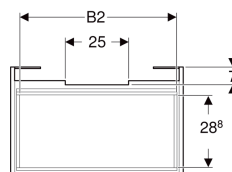

**Geberit Renova Plan Unterschrank für Waschtisch, mit einer Schublade und einer Innenschublade**

Beispielbild

**Eigenschaften**

- FSC™ C134279 zertifiziert
- Wandhängend
- Mit einer Schublade
- Mit einer Innenschublade
- Griffmulde zum Öffnen
- Schublade mit Selbsteinzug
- Schubladen ohne Geruchsverschlussausschnitt

- Feuchtigkeitsbeständig
- Front aus MDF
- Vormontiert geliefert

**Technische Daten**

Werkstoff	Hochverdichtete Dreischicht-Holzspanplatte
Maximale Schubladenbelastung	30 kg

**Lieferumfang**

- Unterschrank für Waschtisch
- Befestigungsmaterial

Art.-Nr.	Farbe / Oberfläche	B	B1	B2	Breite Waschtisch	H	T	T1	VE1
501.910.01.1	weiß / lackiert hochglänzend	83.2 cm	77 cm	76 cm	90 cm	60.6 cm	44.6 cm	42.3 cm	1 St.

**Zubehör**

- Geberit Schubladeneinsatz H-Unterteilung, für untere Schublade
- Geberit Handtuchhalter für Badezimmermöbel
- Geberit Magnethalter
- Geberit Set Füße
- Geberit Lichteiste für Schublade
- Geberit Steckdosenelement
- Geberit Steckdosenelement mit USB-Anschluss
- Geberit Handtuchhalter für Badezimmermöbel, Ecke rechtwinklig
- Geberit Handtuchhalter für Badezimmermöbel, Ecke abgerundet
- Geberit Vergrößerungsspiegel
- Geberit Group Orientierungslicht

- Waschtischunterschranke ab 60 cm Breite sind kombinierbar mit dem Seitenschrank Art.-Nr. 501.913.xx.1
- Geberit Raumparsiphon Art. 151.116.11.1. zusätzlich bestellen