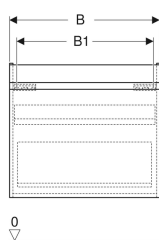

**Geberit Renova Plan Unterschrank für Waschtisch, mit einer Schublade und einer Innenschublade**

Beispielbild

**Eigenschaften**

- FSC™ C134279 zertifiziert
- Wandhängend
- Mit einer Schublade
- Mit einer Innenschublade
- Griffmulde zum Öffnen
- Schublade mit Selbsteinzug
- Schubladen ohne Geruchsverschlussausschnitt

- Feuchtigkeitsbeständig
- Front aus MDF
- Vormontiert geliefert

**Technische Daten**

Werkstoff	Hochverdichtete Dreischicht-Holzspanplatte
Maximale Schubladenbelastung	30 kg

**Lieferumfang**

- Unterschrank für Waschtisch
- Befestigungsmaterial

Art.-Nr.	Farbe / Oberfläche	B	B1	B2	Breite Waschtisch	H	T	T1	VE1
501.910.01.1	weiß / lackiert hochglänzend	83.2 cm	77 cm	76 cm	90 cm	60.6 cm	44.6 cm	42.3 cm	1 St.

**Zubehör**

- Geberit Schubladeneinsatz H-Unterteilung, für untere Schublade
- Geberit Handtuchhalter für Badezimmermöbel
- Geberit Magnethalter
- Geberit Set Füße
- Geberit Lichteiste für Schublade
- Geberit Steckdosenelement
- Geberit Steckdosenelement mit USB-Anschluss
- Geberit Handtuchhalter für Badezimmermöbel, Ecke rechtwinklig
- Geberit Handtuchhalter für Badezimmermöbel, Ecke abgerundet
- Geberit Vergrößerungsspiegel
- Geberit Group Orientierungslicht

- Waschtischunterschranke ab 60 cm Breite sind kombinierbar mit dem Seitenschrank Art.-Nr. 501.913.xx.1
- Geberit Raumparsiphon Art. 151.116.11.1. zusätzlich bestellen