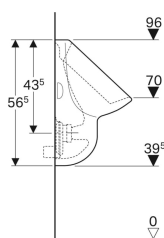

Geberit Aller Urinal Zulauf von hinten, Abgang nach hinten

Beispielbild

Verwendungszwecke

- Zum Betrieb mit automatischer, wassersparender Spülung
- Zum Betrieb mit manueller oder automatischer Spülauslösung
- Für UP-Urinalsteuerungen
- Für UP-Urinalsteuerungen verdeckt
- Für AP-Urinalsteuerungen verdeckt

Eigenschaften

- Wandhängend

Lieferumfang

- Urinalkeramik

Zusätzlich zu bestellen

- Geberit Befestigungsmaterial für Urinal

- Mit Spülrand
- Geruchsverschluss verdeckt
- Erfüllt Anforderungen nach EN 13407
- Sichtbare Befestigung

Technische Daten

Kleine Spülmenge Einstellbereich	1 l
Werkstoff	Sanitärkeramik

Art.-Nr.	Farbe / Oberfläche	B	H	T	Zulauf	Abgang	Zielmarkierung	VE1
236520600	weiß / KeraTect	35 cm	56.5 cm	35 cm	hinten	nach hinten	Kerze	1 St.