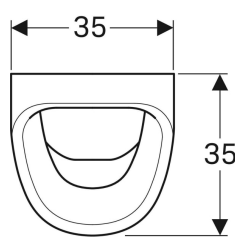

Geberit Aller Urinal Zulauf von hinten, Abgang nach hinten

Beispielbild

Verwendungszwecke

- Zum Betrieb mit automatischer, wassersparender Spülung
- Zum Betrieb mit manueller oder automatischer Spülauslösung
- Für UP-Urinalsteuerungen
- Für UP-Urinalsteuerungen verdeckt
- Für AP-Urinalsteuerungen verdeckt

Technische Daten

Kleine Spülmenge Einstellbereich	1 l
Werkstoff	Sanitärkeramik

Art.-Nr.	Farbe / Oberfläche	B	H	T	Zulauf	Abgang	Zielmarkierung	VE1
236520600	weiß / KeraTect	35 cm	56.5 cm	35 cm	hinten	nach hinten	Kerze	1 St.