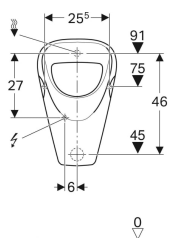

Geberit Aller Urinal Zulauf von hinten, Abgang nach hinten

Beispielbild

Verwendungszwecke

- Zum Betrieb mit automatischer, wassersparender Spülung
- Zum Betrieb mit manueller oder automatischer Spülauslösung
- Für UP-Urinalsteuerungen
- Für UP-Urinalsteuerungen verdeckt
- Für AP-Urinalsteuerungen verdeckt

Technische Daten

Kleine Spülmenge Einstellbereich	1 l
Werkstoff	Sanitärkeramik

Art.-Nr.	Farbe / Oberfläche	B	H	T	Zulauf	Abgang	Zielmarkierung	VE1
236520600	weiß / KeraTect	35 cm	56.5 cm	35 cm	hinten	nach hinten	Kerze	1 St.