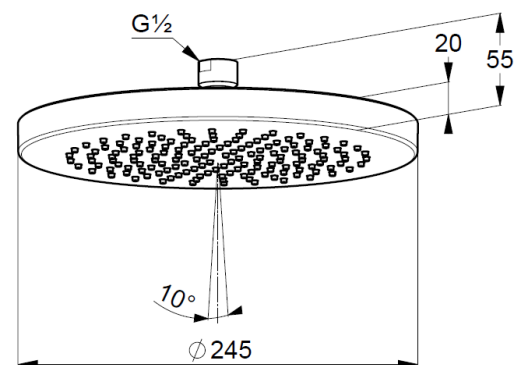

Technische Daten

KLUDI A-QA
Kopfbrause 1 S
250 mm
DN 15

Artikel- Nr.:
6652105-00

Oberfläche:
05 chrom

Artikeltext
Hersteller KLUDI GmbH & Co. KG
Typ: KLUDI A-QA
Kopfbrause 1 S DN 15
250 mm
Artikel- Nr.: 6652105-00
Kopfbrause 1 S
mit einer Strahlart
mit Kalkschnellreinigung
Durchflussmenge bei 3 bar= 9 l/ min.
Anschlussgewinde G 1/2"
mit Kugelgelenk
Ø 250 mm
Siebdichtung

Produktabbildung

Maßzeichnung

Durchflussdiagramm