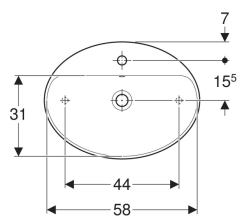

Geberit VariForm Aufsatzwaschtisch oval, mit Hahnlochbank

Beispielbild

Verwendungszwecke

- Zur Montage auf Arbeitsplatten

Eigenschaften

- Passend zu allen VariForm Badezimmermöbeln

- Oval
- Einfache Montage dank mitgelieferter Ausschnittschablone
- Unterbaufähig

Technische Daten

Werkstoff | Sanitärkeramik

Lieferumfang

- Befestigungsmaterial
- Schablone

Art.-Nr.	Farbe / Oberfläche	Hahnloch	Überlauf	B	H	T	VE1
500.773.00.2	* weiß / KeraTect	mittig	ohne	60 cm	16 cm	45 cm	1 St.