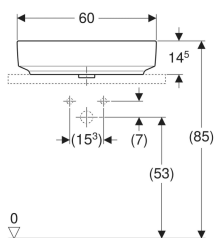

Geberit VariForm Aufsatzwaschtisch oval, mit Hahnlochbank

Beispielbild

Verwendungszwecke

- Zur Montage auf Arbeitsplatten

Eigenschaften

- Passend zu allen VariForm Badezimmermöbeln

- Oval
- Einfache Montage dank mitgelieferter Ausschnittschablone
- Unterbaufähig

Technische Daten

Werkstoff | Sanitärkeramik

Lieferumfang

- Befestigungsmaterial
- Schablone

Art.-Nr.	Farbe / Oberfläche	Hahnloch	Überlauf	B	H	T	VE1
500.773.00.2	* weiß / KeraTect	mittig	ohne	60 cm	16 cm	45 cm	1 St.