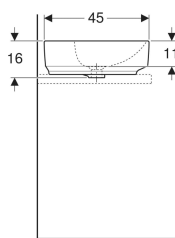

Geberit VariForm Aufsatzwaschtisch oval, mit Hahnlochbank

Beispielbild

Verwendungszwecke

- Zur Montage auf Arbeitsplatten

Eigenschaften

- Passend zu allen VariForm Badezimmermöbeln

- Oval
- Einfache Montage dank mitgelieferter Ausschnittschablone
- Unterbaufähig

Technische Daten

Werkstoff | Sanitärkeramik

Lieferumfang

- Befestigungsmaterial
- Schablone

Art.-Nr.	Farbe / Oberfläche	Hahnloch	Überlauf	B	H	T	VE1
500.773.00.2	* weiß / KeraTect	mittig	ohne	60 cm	16 cm	45 cm	1 St.