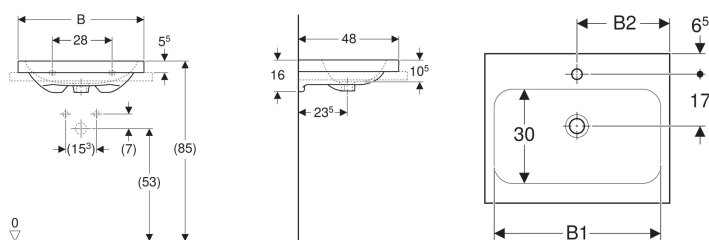

## Geberit iCon Light Aufsatzwaschtisch

Beispielbild

- Unter- und Rückseite geschliffen

### Verwendungszwecke

- Zur Montage auf Arbeitsplatten

### Eigenschaften

- Wandanschluss

### Technische Daten

Werkstoff | Sanitärkeramik

Art.-Nr.	Farbe / Oberfläche	Hahnloch	Überlauf	B	B1	B2	H	T	VE1
501.847.00.8 *	weiß / KeraTect	ohne	ohne	60 cm	54 cm	30 cm	16 cm	48 cm	1 St.

\* Auftragsbezogene Produktion