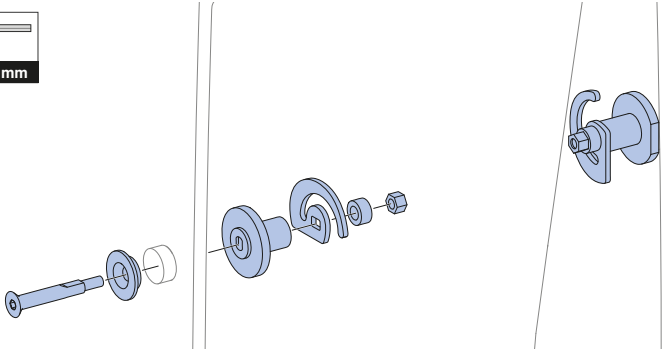

INSTALLATION MANUAL

MONTAGEANLEITUNG
INSTRUCTIONS DE MONTAGE
ISTRUZIONI PER IL MONTAGGIO

Geberit International AG
Schachenstrasse 77, CH-8645 Jona
documentation@geberit.com
www.geberit.com