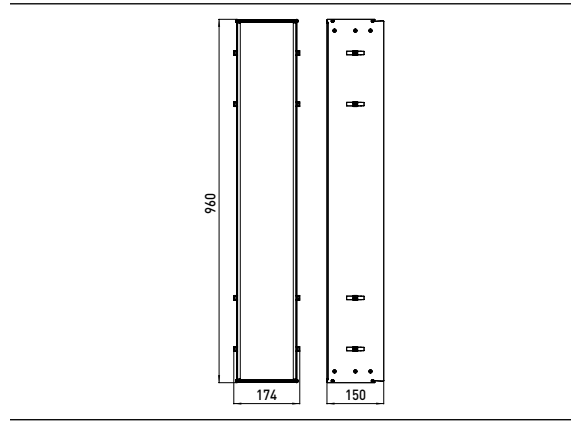

PRODUKTINFORMATION

Einbaurahmen Einbaurahmen

Art.-Nr.9760 000 61

für Asis Module mit 964 mm