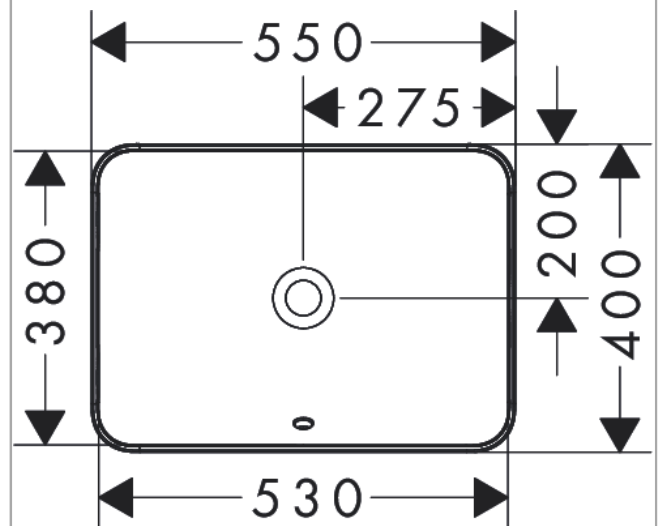

Xuniva Q
Einbauwaschtisch 550/400 ohne Hahnloch mit Überlauf
 Oberfläche: **Weiß** Artikelnummer: **60158450**

Beschreibung

Merkmale

- Material: Keramik
- 550/400/130 mm (BxTxH)
- Glanzgrad Keramik: glänzend
- ohne Hahnloch
- mit Überlauf
- ohne Ablage
- ohne Ablaufgarnitur
- Einbauart: Einbau

Designpreise

Produktabbildung

Maßzeichnung

Xuniva Q
 Einbauwaschtisch 550/400 ohne Hahnloch mit Überlauf
 Oberfläche: Weiß Artikelnummer: 60158450

Einbaubeispiel