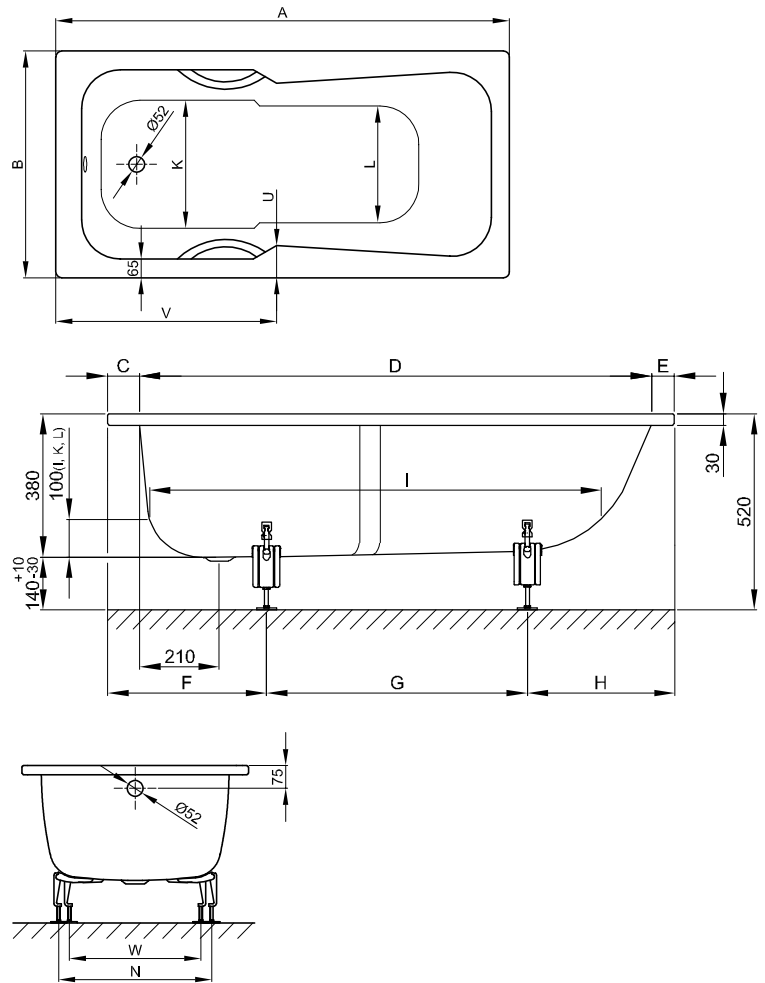

## Information

Für die fachgerechte Montage empfehlen wir den Einsatz des Original-Wannenfuß B23-1500.

Wenn die Badewanne unter einer Platte verbaut werden soll, kontaktieren Sie uns bitte zur Erstellung individueller Ausschnitt-Daten.

## Abmessung

Bestell-Nr.	Maße in mm	A	B	C	D	E	F	G	H	I	K	L	N	U	V	W	Nutzzinhalt*
2560	1500 x 750 x 380	1500	750	85	1355	60	375	705	420	1195	560	470	540	100	720	435	94 Liter
3650	1600 x 700 x 380	1600	700	95	1440	65	390	730	480	1235	520	435	545	105	780	445	86 Liter
3660	1600 x 750 x 380	1600	750	85	1455	60	390	730	480	1250	560	470	545	100	740	445	105 Liter
3560	1650 x 750 x 380	1650	750	95	1455	100	385	710	555	1250	560	470	530	100	760	455	105 Liter
3060	1700 x 750 x 380	1700	750	95	1545	60	400	820	480	1350	560	470	530	100	800	430	116 Liter
3760	1700 x 800 x 380	1700	800	85	1560	55	405	830	465	1350	610	520	580	105	800	435	128 Liter
3860	1800 x 800 x 380	1800	800	85	1655	60	425	850	525	1435	610	520	600	105	820	420	140 Liter

\*Nutzinhalt: Wassereinhalten abzüglich 70 Liter Verdrängung.