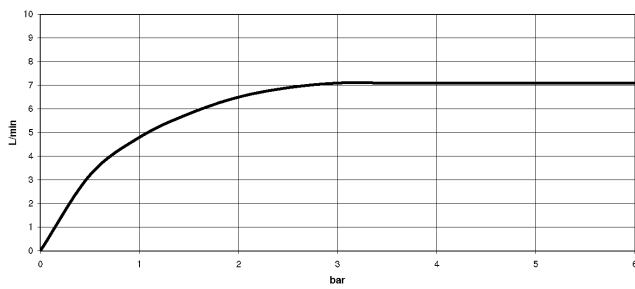

MADISON Waschtisch-Dreilochbatterie mit Ablaufgarnitur - Messing (23kt Gold)

---

MADISON

20 700 370

20 700 370

mm [inches]

**Durchflussdiagramm**

**Zertifikate**