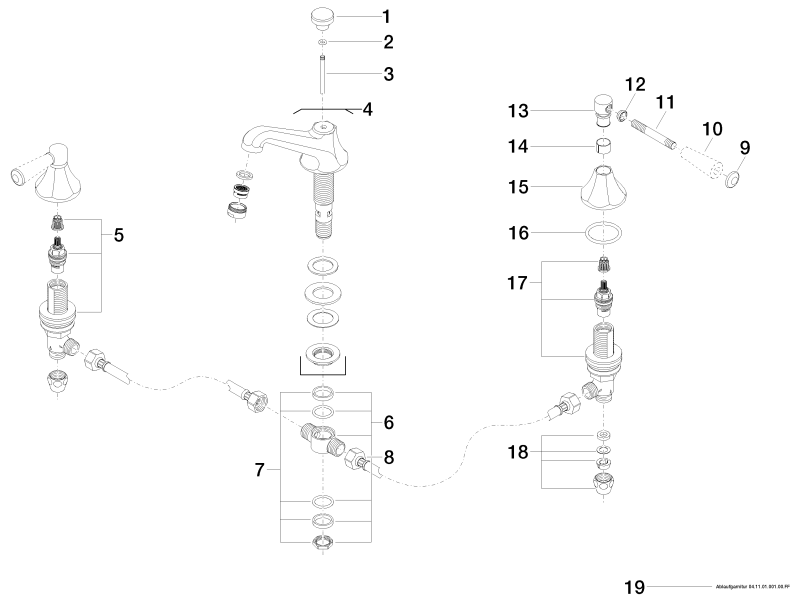

MADISON Waschtisch-Dreilochbatterie mit Ablaufgarnitur - Messing (23kt Gold)

---

MADISON

20 700 370

20 700 370

mm [inches]

**Durchflussdiagramm**

**Zertifikate**

GDV\_0400

LGA\_8

20 700 370

Produktversion ab 7/31/2009

20 700 370

## **Ersatzteilstückliste**

**Produktversion ab 7/31/2009**