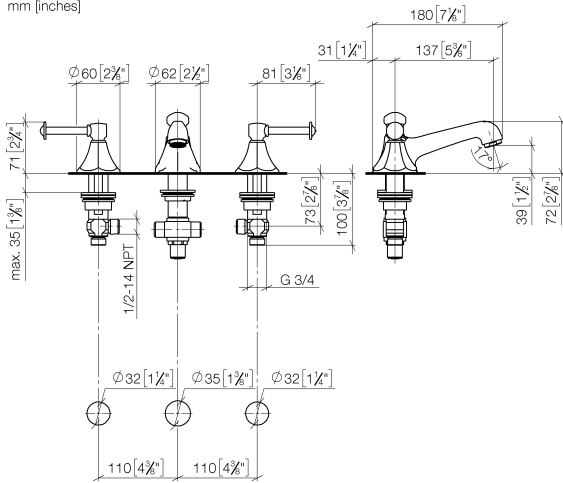

MADISON Waschtisch-Dreilochbatterie mit Ablaufgarnitur - Messing (23kt Gold)

---

MADISON

20 700 370

20 700 370

mm [inches]

**Durchflussdiagramm**

**Zertifikate**