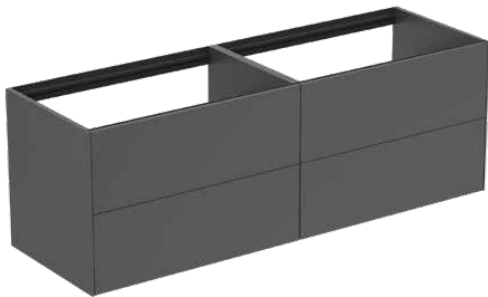

CONCA

T3990Y2

CONCA | Waschtisch-Unterschrank 1585x505x540 mm in anthrazit matt lackiert, 2 Schubladen | Grifflos, Vollauszug, Push-to-open, SoftClosing, Vormontiert, Nachhaltig gewonnenes Holz, Echtholz furnier

Bild & Zeichnung

Allgemeine Informationen

Produktkategorie:	Möbel
Produktart:	Waschtisch-Unterschrank
Marke:	Ideal Standard
Kollektion:	CONCA
Designer:	Palomba Serafini Associati
Colour:	Y2 - Anthrazit Matt Lackiert
Oberflächenveredelung:	Matt
Maximale Höhe (mm):	540
Maximale Breite (mm):	1585
Ausladung (mm):	505
Befestigungsart:	Befestigungsset
Nettogewicht (kg):	77.50
EAN Code:	8014140462569

Funktionen

	Grifflos		Vollauszug
	Push-to-open		SoftClosing
	Vormontiert		Nachhaltig gewonnenes Holz
	Echtholz furnier		

Downloads

- [Installation Guide](#)
- [Spare Parts List](#)

Produktspezifikationen

Einzugsmechanismus:	Softclosing
Farbcode:	Y2
Farbbeschreibung:	anthrazit matt lackiert
Eckmodell:	Nein
Vollauszug:	Ja
Griff(e):	Grifflos
Einstellbare Montagefüße:	Nein
Material:	Holz
Materialspezifikation (Korpus):	Hochverdichtete 3-Schicht Spanplatte
Anzahl der Türen (gesamt):	0
Anzahl der Türen (links öffnend):	0
Anzahl der Türen (rechts öffnend):	0
Anzahl der Auszüge (gesamt):	2