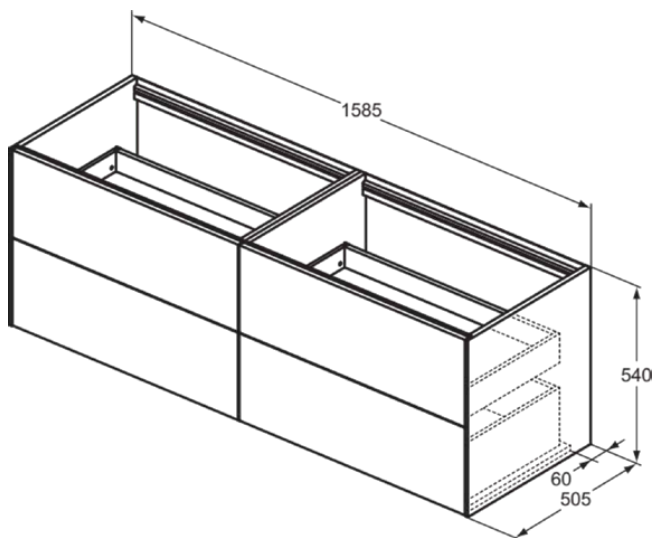

CONCA

T3990Y2

CONCA | Waschtisch-Unterschrank 1585x505x540 mm in anthrazit matt lackiert, 2 Schubladen | Grifflos, Vollauszug, Push-to-open, SoftClosing, Vormontiert, Nachhaltig gewonnenes Holz, Echtholz furnier

Bild & Zeichnung

Allgemeine Informationen

Produktkategorie:	Möbel
Produktart:	Waschtisch-Unterschrank
Marke:	Ideal Standard
Kollektion:	CONCA
Designer:	Palomba Serafini Associati
Colour:	Y2 - Anthrazit Matt Lackiert
Oberflächenveredelung:	Matt
Maximale Höhe (mm):	540
Maximale Breite (mm):	1585
Ausladung (mm):	505
Befestigungsart:	Befestigungsset
Nettogewicht (kg):	77.50
EAN Code:	8014140462569