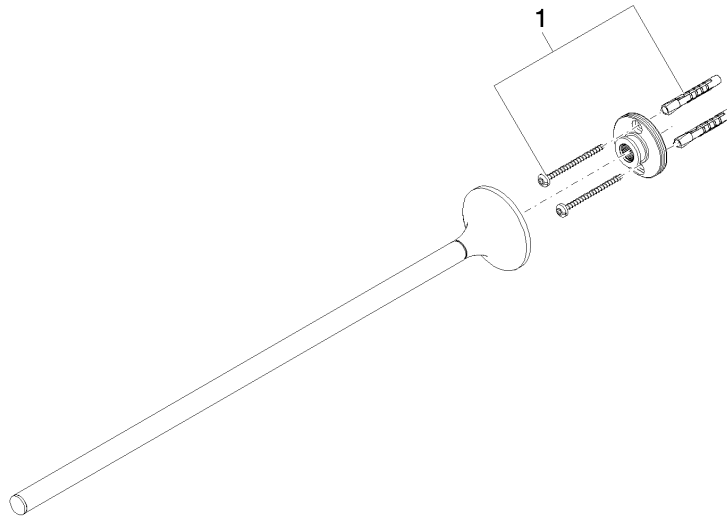

83 211 809

- Rosette Ø 60 mm
- Ausladung 452 mm

	Dark Platinum gebürstet	83 211 809-99
	Chrom	83 211 809-00
	Platin gebürstet	83 211 809-06
	Platin	83 211 809-08
	Dark Chrome	83 211 809-19
	Light Gold gebürstet	83 211 809-27
	Messing gebürstet (23kt Gold)	83 211 809-28
	Bronze gebürstet	83 211 809-42
	Champagne gebürstet (22kt Gold)	83 211 809-46
	Champagne (22kt Gold)	83 211 809-47

83 211 809

mm [inches]

83 211 809

Produktversion von 3/13/2017 bis 8/29/2019

Produktversion ab 8/29/2019

Ersatzteile für die
anderen
Oberflächenvarianten
finden Sie hier:
Chrom

83 211 809

Ersatzteilstückliste

Produktversion von 3/13/2017 bis 8/29/2019

Produktversion ab 8/29/2019

Nr.	Artikelnummer	Benennung	Verbaumenge	Lieferzeit
	05 30 31 025 00 90	Befestigung Schraube Halbrundkopf 4,5 x 60 mm -	1	2