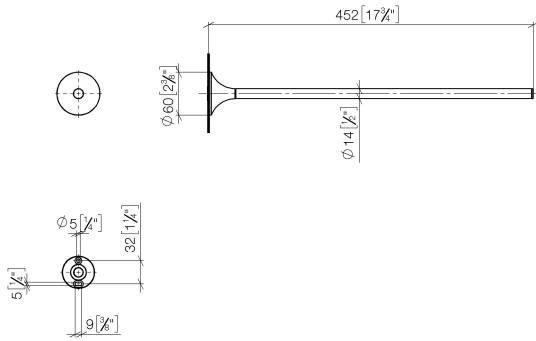

83 211 809

- Rosette Ø 60 mm
- Ausladung 452 mm

	Dark Platinum gebürstet	83 211 809-99
	Chrom	83 211 809-00
	Platin gebürstet	83 211 809-06
	Platin	83 211 809-08
	Dark Chrome	83 211 809-19
	Light Gold gebürstet	83 211 809-27
	Messing gebürstet (23kt Gold)	83 211 809-28
	Bronze gebürstet	83 211 809-42
	Champagne gebürstet (22kt Gold)	83 211 809-46
	Champagne (22kt Gold)	83 211 809-47

83 211 809

mm [inches]

83 211 809

Produktversion von 3/13/2017 bis 8/29/2019

Produktversion ab 8/29/2019

Ersatzteile für die
anderen
Oberflächenvarianten
finden Sie hier:
Chrom

83 211 809

Ersatzteilstückliste

Produktversion von 3/13/2017 bis 8/29/2019

Produktversion ab 8/29/2019

Nr.	Artikelnummer	Benennung	Verbaumenge	Lieferzeit
	05 30 31 025 00 90	Befestigung Schraube Halbrundkopf 4,5 x 60 mm -	1	2