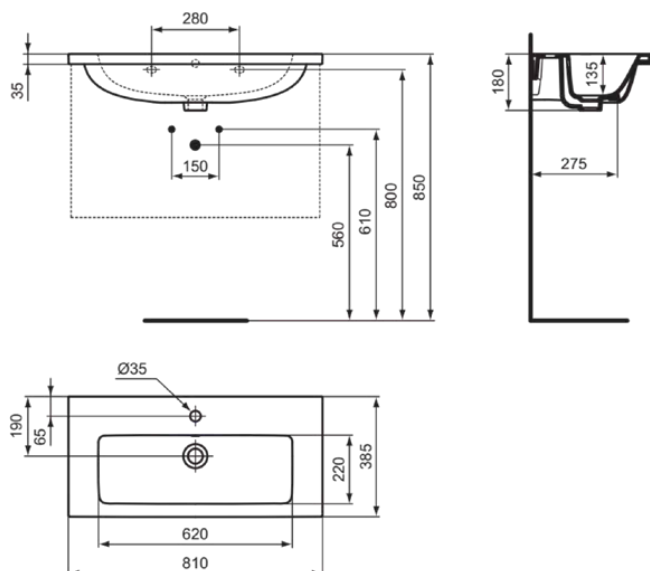

I.LIFE S

T4589MA

I.LIFE S | Möbelwaschtisch 810x385x180 mm in weiß, 1 Hahnloch, mit Überlauf | Platzsparender Waschtisch, IdealPlus

Bild & Zeichnung

Allgemeine Informationen

Produktkategorie:	Waschtische
Produktart:	Möbelwaschtisch
Marke:	Ideal Standard
Kollektion:	I.LIFE S
Designer:	Palomba Serafini Associati
Colour:	MA - Weiß
Oberflächenveredelung:	glänzend
Maximale Höhe (mm):	180
Maximale Breite (mm):	810
Ausladung (mm):	385
Nettogewicht (kg):	17.70
EAN Code:	8014140491675

Funktionen

Platzsparender Waschtisch

IdealPlus

Produktstandards & Zertifikate

Normen:	EN 14688
Declaration of Performance classification (DoP):	CL25

Produktspezifikationen

Farbcode:	MA
Farbbeschreibung:	weiß
IdealPlus Technologie:	Ja
Geschliffene Unterseite:	Nein
Barrierefreies Produkt:	Nein
Mit Kettenöse:	Nein
Material:	Keramik
Materialspezifikation:	Feinfeuerton
Anzahl von Hahnlöchern je Waschbecken:	1
Anzahl von Waschbecken:	1
Sichtbarer Überlauf:	Ja
PVD Technologie:	Nein
Ablagefläche:	Hinten
Oberflächenveredelung:	glänzend
Position des Hahnlochs:	Mitte
Form des Überlaufs:	Rund
Mit Rückwand:	Nein
Mit Verschlussstopfen:	Nein
Mit Überlauf:	Ja
Mit Siphon:	Nein
Montageart:	wandhängend