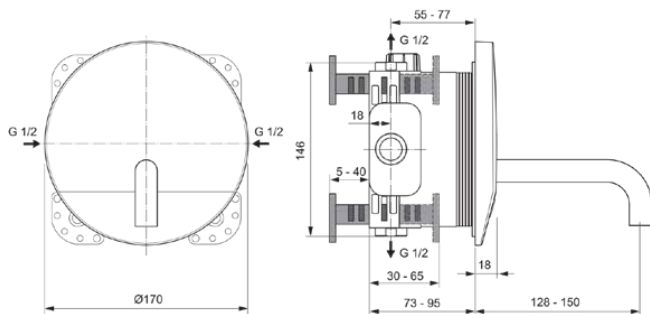

## A6733AA

CERAPLUS | Wand-Waschtischarmatur 170x128x170 mm in chrom, ohne Ablaufgarnitur | Verdeckter Strahlregler, SmartShine Oberfläche

### Allgemeine Informationen

Produktart	Wand-Waschtischarmatur
Marke	Ideal Standard
Kollektion	CERAPLUS
Farbcode	AA
Farbbeschreibung	Chrom
Oberflächenveredelung	glänzend
Maximale Höhe (mm)	170
Maximale Breite (mm)	170
Ausladung (mm)	160
Befestigungsart	Kit 1 benötigt
EAN Code	4015413339377
Nettogewicht (kg)	2.25