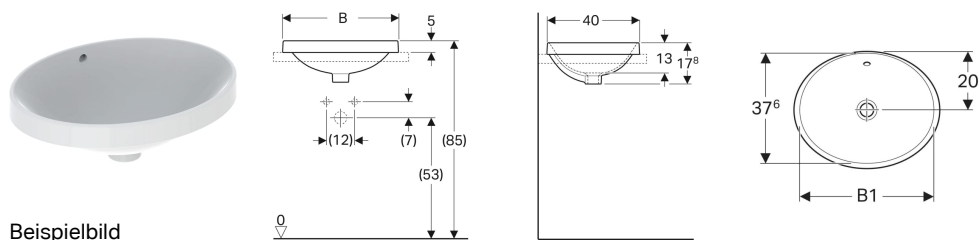

Geberit VariForm Einbauwaschtisch oval

Beispielbild

- Einfache Montage dank mitgelieferter Ausschnittschablone

Verwendungszwecke

- Zur Montage in Waschtischplatten von oben

Eigenschaften

- Oval

Lieferumfang

- Schablone

Technische Daten

Werkstoff | Sanitärkeramik

Art.-Nr.	Farbe / Oberfläche	Hahnloch	Überlauf	B	B1	H	T	VE1
500.709.00.2 *	weiß / KeraTect / Unterseite: glasiert	ohne	sichtbar	50 cm	46 cm	17.8 cm	40 cm	1 St.