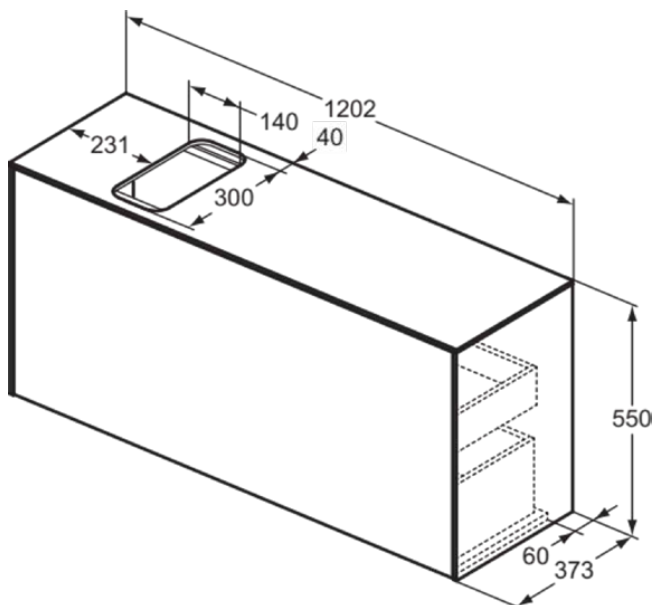

CONCA

T3938Y6

CONCA | Waschtisch-Unterschrank 1202x373x550 mm in eiche hell furnier, 2 Schubladen | Vollauszug, Push-to-open, SoftClosing, Vormontiert, Nachhaltig gewonnenes Holz, Echtholzfurnier

Bild & Zeichnung

Allgemeine Informationen

Produktkategorie:	Möbel
Produktart:	Waschtisch-Unterschrank
Marke:	Ideal Standard
Kollektion:	CONCA
Designer:	Palomba Serafini Associati
Colour:	Y6 - Eiche Hell Furnier
Oberflächenveredelung:	Matt
Maximale Höhe (mm):	550
Maximale Breite (mm):	1202
Ausladung (mm):	373
Befestigungsart:	Befestigungsset
Nettogewicht (kg):	45.50
EAN Code:	8014140460664

CONCA

T3938Y6

CONCA | Waschtisch-Unterschrank 1202x373x550 mm in eiche hell furnier, 2 Schubladen | Vollauszug, Push-to-open, SoftClosing, Vormontiert, Nachhaltig gewonnenes Holz, Echtholz furnier

Produktspezifikationen