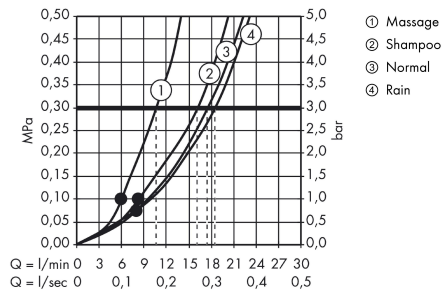

Croma 100

Brausesystem Aufputz Vario mit Ecostat Comfort Thermostat und Brausestange 65 cm

Oberfläche: **Chrom** Artikelnummer: **27034000**

Beschreibung

Merkmale

- besteht aus: Handbrause, Brausethermostat, Brausestange, Handbrausehalterung, Seifenschale, Brauseschlauch
- Brausekopfgröße: 100 mm
- Strahlart Kopfbrause: Normalstrahl, Rain, Massagestrahl, Shampoostrahl
- Strahlartenumstellung durch drehbare Strahlscheibe
- maximale Durchflussmenge bei 3 bar: 18 l/min
- Mindestfließdruck: 1 bar
- min. Betriebsdruck: 1 bar
- max. Betriebsdruck: 6 bar
- Bezeichnung Thermostat: Ecostat Comfort
- EcoStop Taste: Ecostop-Taste begrenzt Wasserverbrauch auf 10 l/min
- Verbrühschutz: Sicherheitssperre bei 40°C
- Eigensicher gegen Rückfließen
- Profil Brausestange: rund
- Brausestangendurchmesser: 22 mm
- Wandstützen aus Kunststoff
- brauseseitiger Drehwirbel gegen lästiges Verdrehen des Brauseschlauches
- Neigungswinkel um 90° verstellbar, Handbrausehalterung schwenkt nach links und rechts sowie oben und unten

Technologie

Produktabbildung

Maßzeichnung

Croma 100

Brausesystem Aufputz Vario mit Ecostat Comfort Thermostat und Brausestange 65 cm

Oberfläche: **Chrom** Artikelnummer: **27034000**

Durchflussdiagramm

Die Verbrauchswerte wurden praxisnah mit den dazugehörigen Armaturen (Thermostat/Mischer/Unterputzventil) gemessen.

Croma 100

Brausesystem Aufputz Vario mit Ecostat Comfort Thermostat und Brausestange 65 cm

Oberfläche: **Chrom** Artikelnummer: **27034000**

Einbaubeispiel

Croma 100

Brausesystem Aufputz Vario mit Ecostat Comfort Thermostat und Brausestange 65 cm