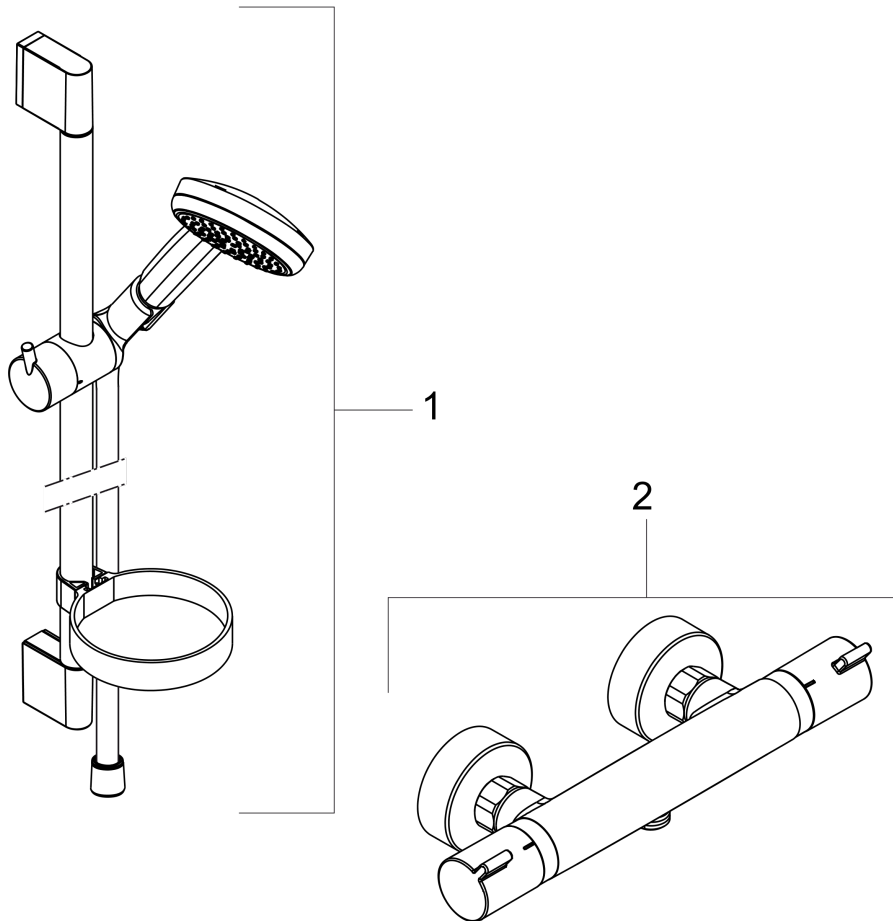

Croma 100

Brausesystem Aufputz Vario mit Ecostat Comfort Thermostat und Brausestange 65 cm

Oberfläche: **Chrom** Artikelnummer: **27034000**

Beschreibung

Merkmale

- besteht aus: Handbrause, Brausethermostat, Brausestange, Handbrausehalterung, Seifenschale, Brauseschlauch
- Brausekopfgröße: 100 mm
- Strahlart Kopfbrause: Normalstrahl, Rain, Massagestrahl, Shampoostrahl
- Strahlartenumstellung durch drehbare Strahlscheibe
- maximale Durchflussmenge bei 3 bar: 18 l/min
- Mindestfließdruck: 1 bar
- min. Betriebsdruck: 1 bar
- max. Betriebsdruck: 6 bar
- Bezeichnung Thermostat: Ecostat Comfort
- EcoStop Taste: Ecostop-Taste begrenzt Wasserverbrauch auf 10 l/min
- Verbrühschutz: Sicherheitssperre bei 40°C
- Eigensicher gegen Rückfließen
- Profil Brausestange: rund
- Brausestangendurchmesser: 22 mm
- Wandstützen aus Kunststoff
- brauseseitiger Drehwirbel gegen lästiges Verdrehen des Brauseschlauches
- Neigungswinkel um 90° verstellbar, Handbrausehalterung schwenkt nach links und rechts sowie oben und unten

Technologie

Produktabbildung

Maßzeichnung

Croma 100

Brausesystem Aufputz Vario mit Ecostat Comfort Thermostat und Brausestange 65 cm

Oberfläche: **Chrom** Artikelnummer: **27034000**

Durchflussdiagramm

Die Verbrauchswerte wurden praxisnah mit den dazugehörigen Armaturen (Thermostat/Mischer/Unterputzventil) gemessen.

Croma 100

Brausesystem Aufputz Vario mit Ecostat Comfort Thermostat und Brausestange 65 cm

Oberfläche: **Chrom** Artikelnummer: **27034000**

Einbaubeispiel

Croma 100

Brausesystem Aufputz Vario mit Ecostat Comfort Thermostat und Brausestange 65 cm

Oberfläche: **Chrom** Artikelnummer: **27034000**

Explosionszeichnung

Baujahr: >09/11

Croma 100

Brausesystem Aufputz Vario mit Ecostat Comfort Thermostat und Brausestange 65 cm

Oberfläche: **Chrom** Artikelnummer: **27034000**