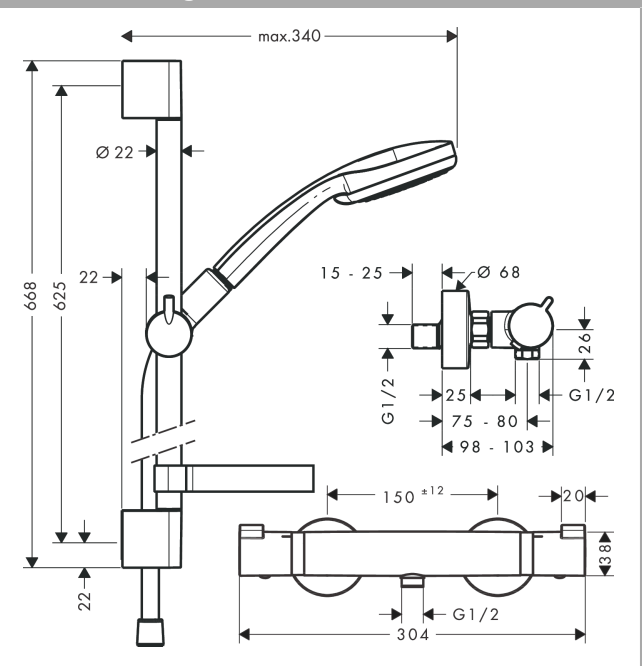

Croma 100

Brausesystem Aufputz Vario mit Ecostat Comfort Thermostat und Brausestange 65 cm

Oberfläche: **Chrom** Artikelnummer: **27034000**

Beschreibung

Merkmale

- besteht aus: Handbrause, Brausethermostat, Brausestange, Handbrausehalterung, Seifenschale, Brauseschlauch
- Brausekopfgröße: 100 mm
- Strahlart Kopfbrause: Normalstrahl, Rain, Massagestrahl, Shampoostrahl
- Strahlartenumstellung durch drehbare Strahlscheibe
- maximale Durchflussmenge bei 3 bar: 18 l/min
- Mindestfließdruck: 1 bar
- min. Betriebsdruck: 1 bar
- max. Betriebsdruck: 6 bar
- Bezeichnung Thermostat: Ecostat Comfort
- EcoStop Taste: Ecostop-Taste begrenzt Wasserverbrauch auf 10 l/min
- Verbrühschutz: Sicherheitssperre bei 40°C
- Eigensicher gegen Rückfließen
- Profil Brausestange: rund
- Brausestangendurchmesser: 22 mm
- Wandstützen aus Kunststoff
- brauseseitiger Drehwirbel gegen lästiges Verdrehen des Brauseschlauches
- Neigungswinkel um 90° verstellbar, Handbrausehalterung schwenkt nach links und rechts sowie oben und unten

Technologie

Produktabbildung

Maßzeichnung

Croma 100

Brausesystem Aufputz Vario mit Ecostat Comfort Thermostat und Brausestange 65 cm

Oberfläche: **Chrom** Artikelnummer: **27034000**

Durchflussdiagramm

Die Verbrauchswerte wurden praxisnah mit den dazugehörigen Armaturen (Thermostat/Mischer/Unterputzventil) gemessen.

Croma 100

Brausesystem Aufputz Vario mit Ecostat Comfort Thermostat und Brausestange 65 cm

Oberfläche: **Chrom** Artikelnummer: **27034000**

Einbaubeispiel

Croma 100

Brausesystem Aufputz Vario mit Ecostat Comfort Thermostat und Brausestange 65 cm

Oberfläche: **Chrom** Artikelnummer: **27034000**

Explosionszeichnung

Baujahr: >09/11

Croma 100

Brausesystem Aufputz Vario mit Ecostat Comfort Thermostat und Brausestange 65 cm

Oberfläche: **Chrom** Artikelnummer: **27034000**