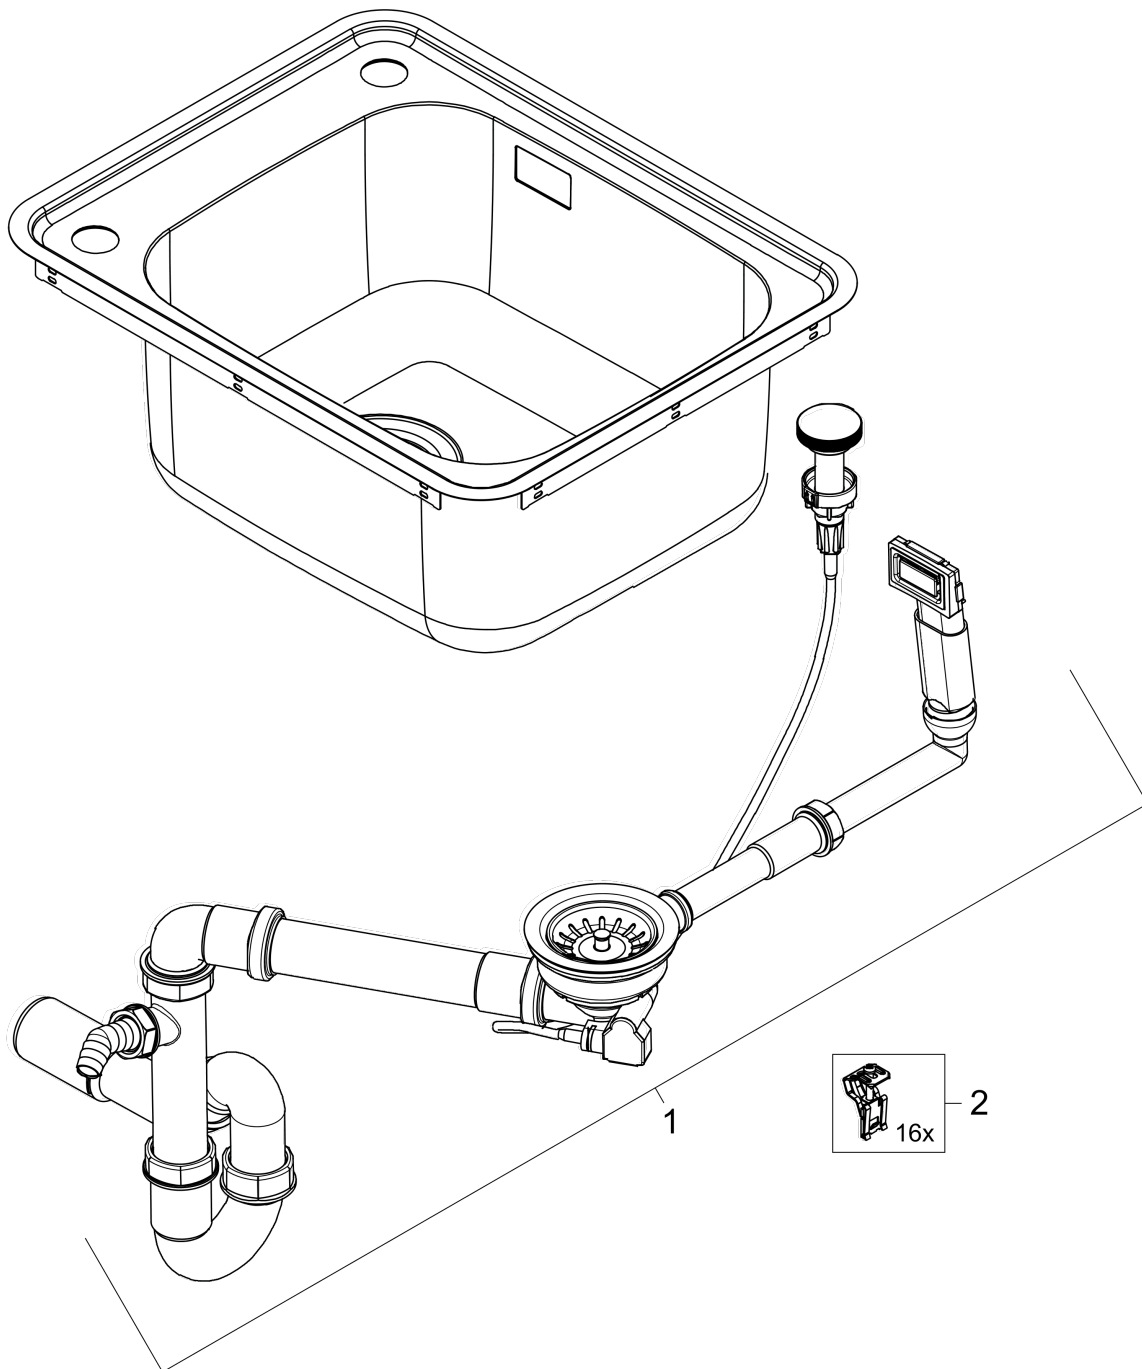

S41

S412-F340 Einbauspüle 340

Oberfläche: **Edelstahl** Artikelnummer: **43334800**

Beschreibung

Merkmale

- besteht aus: Einbauspüle, automatische Ablaufgarnitur mit Siphon
- Ausschnittsmaße: 410 x 510 mm
- Material: Edelstahl
- Anzahl Becken: 1 Hauptbecken
- Hahnloch und Loch für Ablassfernbedienung sind vorgebohrt
- Unterschrank: 45 cm
- Einbauart: flach aufliegend oder flächenbündig
- Position Überlauf: seitlich im Becken
- Armaturenbankverstärkung für einen festen und stabilen Sitz der Armatur
- Eckradius: 70 mm
- Beckentiefe: 210 mm

Produktabbildung

Maßzeichnung

S41

S412-F340 Einbauspüle 340

Oberfläche: **Edelstahl** Artikelnummer: **43334800**

Explosionszeichnung

Baujahr: >08/19

S41

S412-F340 Einbauspüle 340

Oberfläche: **Edelstahl** Artikelnummer: **43334800**

Ersatzteilliste

Baujahr: >08/19

Pos.	Beschreibung	Artikelnummer	PG	VE
1	-	43931800	98	1
2	Blende	94379807	0	1
3	Befestigungssatz	92960000	10	1