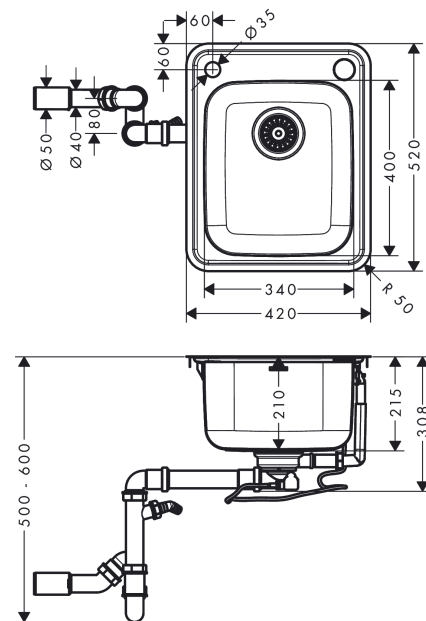

S41

S412-F340 Einbauspüle 340

Oberfläche: **Edelstahl** Artikelnummer: **43334800**

Beschreibung

Merkmale

- besteht aus: Einbauspüle, automatische Ablaufgarnitur mit Siphon
- Ausschnittsmaße: 410 x 510 mm
- Material: Edelstahl
- Anzahl Becken: 1 Hauptbecken
- Hahnloch und Loch für Ablassfernbedienung sind vorgebohrt
- Unterschrank: 45 cm
- Einbauart: flach aufliegend oder flächenbündig
- Position Überlauf: seitlich im Becken
- Armaturenbankverstärkung für einen festen und stabilen Sitz der Armatur
- Eckradius: 70 mm
- Beckentiefe: 210 mm

Produktabbildung

Maßzeichnung

S41

S412-F340 Einbauspüle 340

Oberfläche: **Edelstahl** Artikelnummer: **43334800**

Explosionszeichnung

Baujahr: >08/19

S41

S412-F340 Einbauspüle 340

Oberfläche: **Edelstahl** Artikelnummer: **43334800**

Ersatzteilliste

Baujahr: >08/19

Pos.	Beschreibung	Artikelnummer	PG	VE
1	-	43931800	98	1
2	Blende	94379807	0	1
3	Befestigungssatz	92960000	10	1