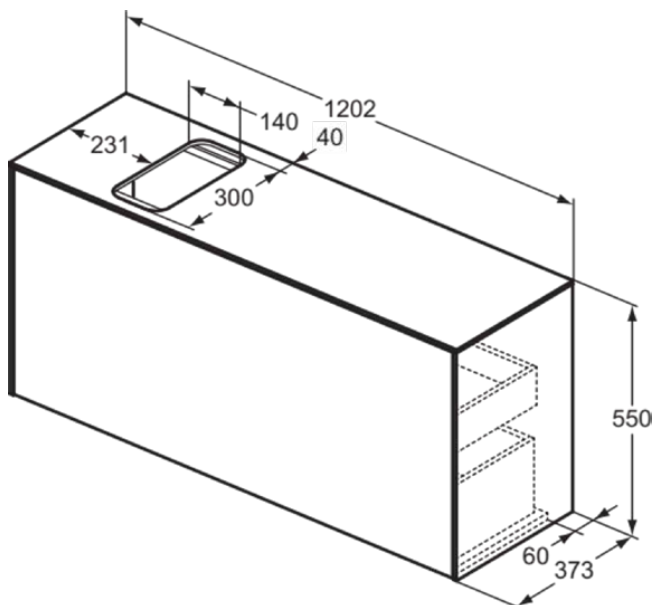

CONCA

T3938Y5

CONCA | Waschtisch-Unterschrank 1202x373x550 mm in walnuss dunkel dekor, 2 Schubladen | Vollauszug, Push-to-open, SoftClosing, Vormontiert, Nachhaltig gewonnenes Holz, Echtholz furnier

Bild & Zeichnung

Allgemeine Informationen

Produktkategorie:	Möbel
Produktart:	Waschtisch-Unterschrank
Marke:	Ideal Standard
Kollektion:	CONCA
Designer:	Palomba Serafini Associati
Colour:	Y5 - Walnuss Dunkel Dekor
Oberflächenveredelung:	Matt
Höhe (mm):	550
Breite (mm):	1202
Ausladung (mm):	373
Befestigungsart:	Befestigungsset
Nettogewicht (kg):	45.50
EAN Code:	8014140460657

CONCA

T3938Y5

CONCA | Waschtisch-Unterschrank 1202x373x550 mm in walnuss dunkel dekor, 2 Schubladen | Vollauszug, Push-to-open, SoftClosing, Vormontiert, Nachhaltig gewonnenes Holz, Echtholz furnier

Produktspezifikationen