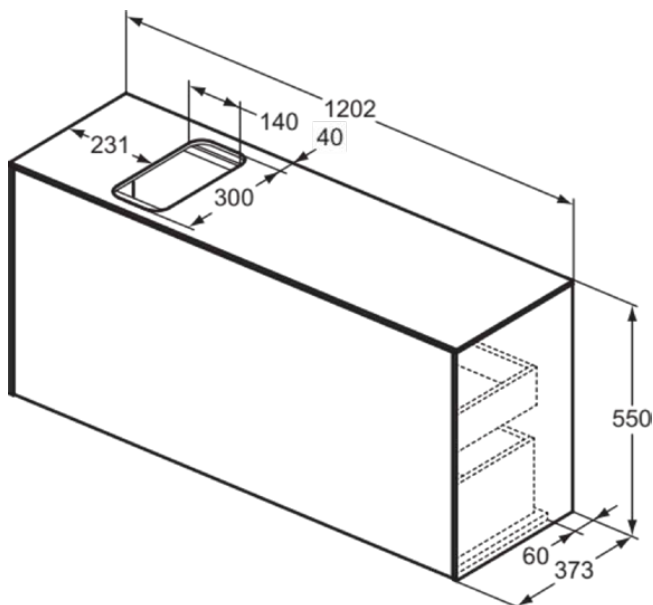

CONCA

T3938Y5

CONCA | Waschtisch-Unterschrank 1202x373x550 mm in walnuss dunkel dekor, 2 Schubladen | Vollauszug, Push-to-open, SoftClosing, Vormontiert, Nachhaltig gewonnenes Holz, Echtholz furnier

Bild & Zeichnung

Allgemeine Informationen

Produktkategorie:	Möbel
Produktart:	Waschtisch-Unterschrank
Marke:	Ideal Standard
Kollektion:	CONCA
Designer:	Palomba Serafini Associati
Colour:	Y5 - Walnuss Dunkel Dekor
Oberflächenveredelung:	Matt
Maximale Höhe (mm):	550
Maximale Breite (mm):	1202
Ausladung (mm):	373
Befestigungsart:	Befestigungsset
Nettogewicht (kg):	45.50
EAN Code:	8014140460657

CONCA

T3938Y5

CONCA | Waschtisch-Unterschrank 1202x373x550 mm in walnuss dunkel dekor, 2 Schubladen | Vollauszug, Push-to-open, SoftClosing, Vormontiert, Nachhaltig gewonnenes Holz, Echtholz furnier

Produktspezifikationen