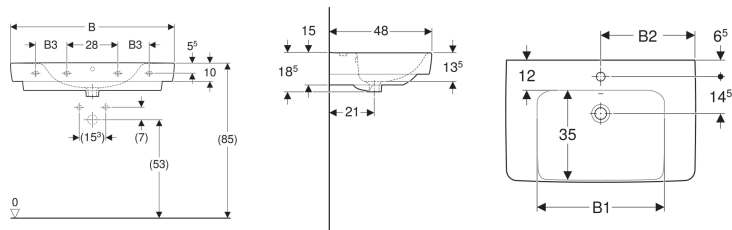

## Geberit Renova Plan Waschtisch mit Ablagefläche

Beispielbild

- Mit Ablagefläche

### Eigenschaften

- Unterbaufähig
- Mit Halbsäule kombinierbar

### Technische Daten

Werkstoff

Sanitärkeramik

Art.-Nr.	Farbe / Oberfläche	Hahnloch	Überlauf	Ablagefläche	B	B1	B2	B3	Breite Unterschrank	H	T	Befestigungspunkte	VE 1
501.694.00.8 *	weiß / KeraTect	mittig	sichtbar	beidseitig	75 cm	50 cm	37.5 cm	- cm	68.2 cm	18.5 cm	48 cm	2	1 St.