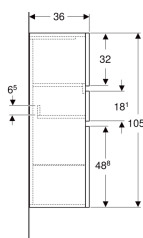

Geberit Renova Plan Mittelhochschrank mit zwei Türen und einer Schublade

Beispielbild

Eigenschaften

- FSC™ C134279 zertifiziert
- Wandhängend
- Mit zwei Türen
- Mit einer Schublade
- Griffmulde zum Öffnen
- Tür mit Dämpfungsmechanismus
- Schublade mit Selbststeinzug
- Anschlagseite links oder rechts

- Seitenschrank
- Glaseinlegeboden

- Befestigungsmaterial

Art.-Nr.	Farbe / Oberfläche	B	H	T	VE1
501.922.01.1	weiß / lackiert hochglänzend	39 cm	105 cm	36 cm	1 St.

Zubehör

- Geberit Magnethalter
- Geberit Vergrößerungsspiegel
- Geberit Set Füße
- Geberit Steckdosenelement
- Geberit Steckdosenelement mit USB-Anschluss
- Geberit Schranklicht versetzbar, Akkubetrieb