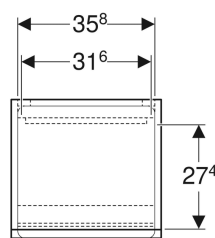

Geberit Renova Plan Mittelhochschrank mit zwei Türen und einer Schublade

Beispielbild

Eigenschaften

- FSC™ C134279 zertifiziert
- Wandhängend
- Mit zwei Türen
- Mit einer Schublade
- Griffmulde zum Öffnen
- Tür mit Dämpfungsmechanismus
- Schublade mit Selbststeinzug
- Anschlagseite links oder rechts

- Glaseinlegeboden versetzbar
- Feuchtigkeitsbeständig
- Front aus MDF
- Vormontiert geliefert

Technische Daten

Werkstoff	Hochverdichtete Dreischicht-Holzspanplatte
Maximale Schubladenbelastung	30 kg

Lieferumfang

- Seitenschrank
- Glaseinlegeboden

- Befestigungsmaterial

Art.-Nr.	Farbe / Oberfläche	B	H	T	VE1
501.922.01.1	weiß / lackiert hochglänzend	39 cm	105 cm	36 cm	1 St.

Zubehör

- Geberit Magnethalter
- Geberit Vergrößerungsspiegel
- Geberit Set Füße
- Geberit Steckdosenelement
- Geberit Steckdosenelement mit USB-Anschluss
- Geberit Schranklicht versetzbar, Akkubetrieb