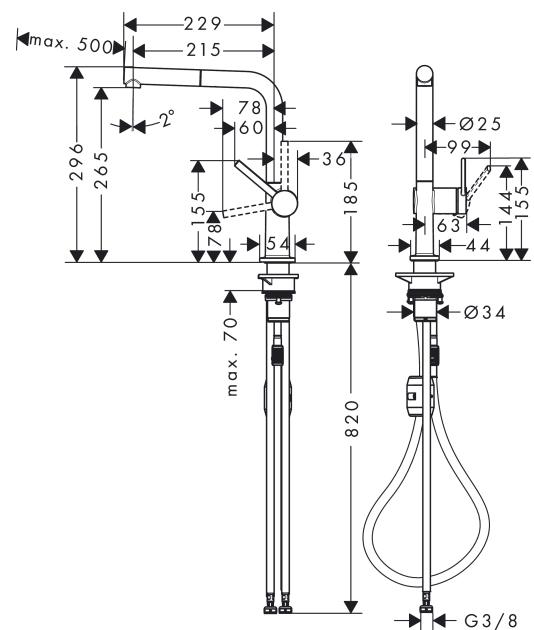

Maßzeichnung