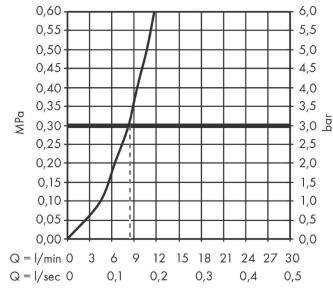

Talis M54

Einhebel-Küchenmischer 270, Ausziehauslauf, 1jet

Oberfläche: **Edelstahl Finish** Artikelnummer: **72808800**

Beschreibung

Merkmale

- ComfortZone 270
- L-Auslauf
- Schwenkbereich einstellbar in 4 Stufen auf 60°, 110°, 150° oder 360°
- Laminarstrahl
- Quick-Connect Schlauch
- maximale Durchflussmenge bei 3 bar: 8 l/min
- Keramikmischsystem
- Temperaturbegrenzung einstellbar
- Rückflussverhinderer integriert
- für Durchlauferhitzer geeignet
- Auszugslänge bis zu 50 cm
- DVGW NW-6506DL0136
- P-IX 29741/IO

Technologie

Designpreise

reddot winner 2020

Zertifikate / Nachhaltigkeit

Produktabbildung

Maßzeichnung

Talis M54

Einhebel-Küchenmischer 270, Ausziehauslauf, 1jet

Oberfläche: **Edelstahl Finish** Artikelnummer: **72808800**

Durchflussdiagramm

Talis M54

Einhebel-Küchenmischer 270, Ausziehauslauf, 1jet

Oberfläche: **Edelstahl Finish** Artikelnummer: **72808800**

Explosionszeichnung