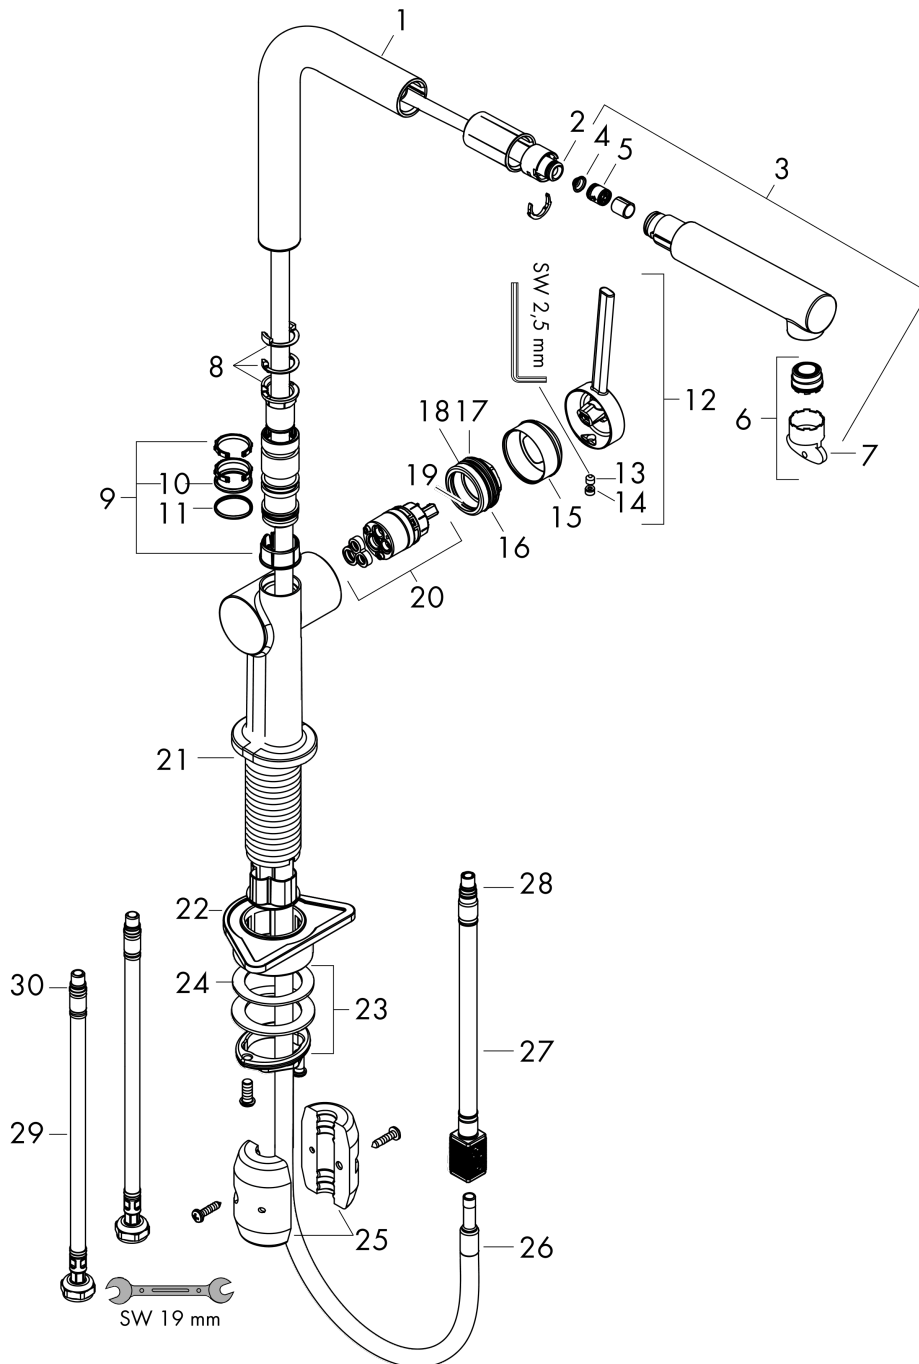

Talis M54

Einhebel-Küchenmischer 270, Ausziehauslauf, 1jet

Oberfläche: **Edelstahl Finish** Artikelnummer: **72808800**

Beschreibung

Merkmale

- ComfortZone 270
- L-Auslauf
- Schwenkbereich einstellbar in 4 Stufen auf 60°, 110°, 150° oder 360°
- Laminarstrahl
- Quick-Connect Schlauch
- maximale Durchflussmenge bei 3 bar: 8 l/min
- Keramikmischsystem
- Temperaturbegrenzung einstellbar
- Rückflussverhinderer integriert
- für Durchlauferhitzer geeignet
- Auszugslänge bis zu 50 cm
- DVGW NW-6506DL0136
- P-IX 29741/IO

Oberfläche: **Edelstahl Finish** Artikelnummer: **72808800**

Durchflussdiagramm

Talis M54

Einhebel-Küchenmischer 270, Ausziehauslauf, 1jet

Oberfläche: **Edelstahl Finish** Artikelnummer: **72808800**

Explosionszeichnung

Baujahr: >12/19

Talis M54

Einhebel-Küchenmischer 270, Ausziehauslauf, 1jet

Oberfläche: **Edelstahl Finish** Artikelnummer: **72808800**

Ersatzteilliste

Baujahr: >12/19

Pos.	Beschreibung	Artikelnummer	PG	VE
1	Auslauf kpl.	93749800	61	1
2	O-Ring 8x2	98112000	1	1
3	Ausziehbrause	93751800	62	1
4	Schmutzfangsieb	98516000	2	1
5	Rückflußverhinderer DW 10	96456000	3	1
6	Strahlformer	93748000	7	1
7	Serviceschlüssel	93750000	3	1
8	Anschlagring Set (60° / 110° / 150°)	94911000	5	1
9	Gleitring-Set	98365000	3	1
10	O-Ring 19x2	98426000	1	1
11	O-Ring 20x1,5	98197000	1	1
12	Griff	93736800	59	1
13	Madenschraube M5x5	98446000	1	1
14	Griffstopfen	93735610	3	1
15	Kappe	93737800	59	1
16	Mutter	93738000	10	1
17	O-Ring 25x1,5	98146000	1	1
18	O-Ring 30x1,5	98433000	1	1
19	O-Ring 29x2	98391000	1	1
20	Kartusche kpl.	93740000	13	1
21	O-Ring 36x3	98052000	1	1
22	Befestigungsteil	97523000	2	1
23	Schaftbefestigung kpl. (Ø 34)	95049000	5	1
24	Gleitring	97548000	1	1
25	Gewicht	92500000	9	1
26	Schlauch 1,50 m	93816000	13	1
27	Schlauch	93744000	10	1
28	O-Ring 7x1,5	98422000	1	1
29	Anschlussschlauch 900 mm M8x0,75 G3/8	93746000	9	1
30	O-Ring 6,6x1,6	93019000	1	1
a	Adapter Set	93395000	7	1