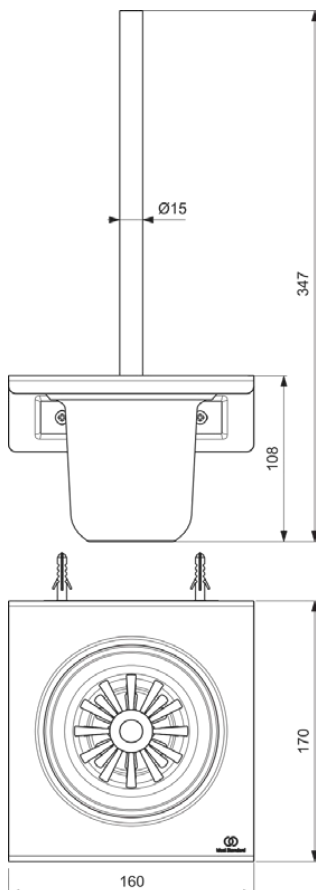

ALU+

BD593SI

Alu+ | Bürstengarnitur 160x170x347 mm in silber | Kernelemente aus Aluminium

Bild & Zeichnung

Allgemeine Informationen

Produktkategorie:	Badaccessoires
Produktart:	Bürstengarnitur
Marke:	Ideal Standard
Kollektion:	Alu+
Designer:	Palomba Serafini Associati
Farbe:	SI - Silber
Oberflächenveredelung:	satin
Höhe (mm):	347
Breite (mm):	160
Ausladung (mm):	170
Befestigungsart:	Befestigungsschrauben
Nettogewicht (kg):	0.79
EAN Code:	3800861123804

Features

Kernelemente aus Aluminium

Downloads

- [Installation Guide](#)

Produktspezifikationen

Anzahl der Befestigungspunkte:	2
Farbcode:	SI
Farbbeschreibung:	silber
Verdeckte Befestigung:	Nein
Material:	Metall
Material der Befestigungshalterung:	Metall
Material des Einsatzes:	Glas
Materialspezifikation:	Aluminium
PVD Technologie:	Nein
Oberflächenschutz:	Nasslackierung
Oberflächenveredelung:	satin
Deckel im Lieferumfang enthalten:	Nein
Mit Rosette(n):	Nein
Einsatz herausnehmbar:	Ja
Befestigungsart:	Befestigungsschrauben
Montageart:	wandhängend