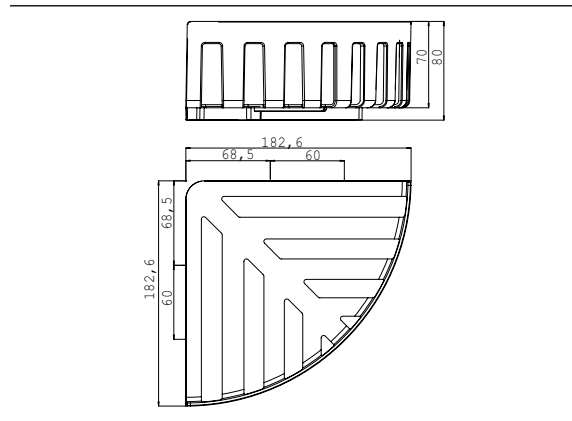

### Eckwandkorb chrom

Art.-Nr.3545 001 33

mit verdeckter Befestigung, Eckmaß: 180 mm