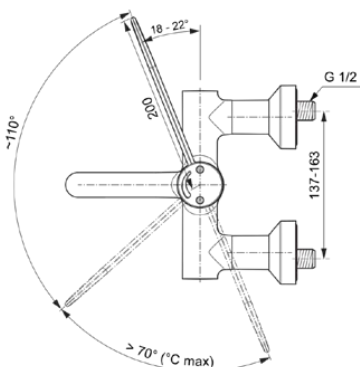

CERAPLUS SAFE SQ

A6690AA

Bild & Zeichnung

Allgemeine Informationen

Produktkategorie:	Waschtischarmaturen
Produktart:	Wand-Waschtischarmatur
Marke:	Ideal Standard
Kollektion:	CERAPLUS SAFE SQ
Designer:	Artefakt
Farbe:	AA - Chrom
Oberflächenveredelung:	glänzend
Höhe (mm):	132
Breite (mm):	400
Ausladung (mm):	335
Befestigungsart:	S-Anschluss
Nettogewicht (kg):	3,04
EAN Code:	4015413338851

Produktstandards & Zertifikate

Normen:	EN 248 DIN 4109-1 EN 1111
Name des ABPZ-Testreports:	PA-IX 29390/IO
Name des BAQUA-Zertifikates:	18/192/27

Produktspezifikationen

Anzahl der Rosette(n):	2
Anzahl der Griffe:	1
BlueStart Technologie:	Nein
Farbcode:	AA
Farbbeschreibung:	chrom
Cool Body Technologie:	Nein
Absperrbare S-Anschlüsse:	Nein
DVGW-Eigensicher:	Nein
Easy-Fix Technologie:	Nein
Griff-Anwendung:	Volumenkontrolle

Produktspezifikationen

Griffposition:	Oben
IdealPure Technologie:	Nein
Mit Kettenöse:	Nein
Integrierte Elektronik:	Nein
Niederdruckmodell:	Nein
Material:	Metall
Material der Rosette(n):	Metall
Material des Griffs:	Metall
Materialspezifikation:	Messing
Maximaler Durchfluss bei 3 bar (l/min):	8
Maximaler Durchfluss bei 3 bar (l/min) für alle Auslässe:	8
Durchfluss bei 3 bar (l) - Auslauf:	8
Betriebs-Höchstdruck (bar):	5
Betriebs-Mindestdruck (bar):	0.5
Geräuschgedämpfte S-Anschlüsse:	Nein
PVD Technologie:	Nein
Form der Rosette(n):	Rund
Smartshine:	Ja
Auslaufart:	Starr
Auslaufart:	Röhrenförmig
Oberflächenschutz:	verchromt
Oberflächenveredelung:	glänzend
Strahlreglerart:	Luftsprudler
Sichtbarkeit des Strahlreglers:	Sichtbar
Einstellbar Strahlregler:	Nein
Thermische Desinfektion durchführbar:	Ja
Thermostatisch:	Ja
Berührungslose Steuerung:	Nein
Griffart:	Klinikgriff
Art der Temperaturkontrolle:	Thermostatisch
Mit S-Anschlüssen:	Ja
Mit Rückschlagventil:	Ja
Mit Verschlussstopfen:	Nein
Mit Rosette(n):	Ja
Mit Griff(en):	Ja
Mit Auslass:	Ja
Mit herausziehbarer Spülbrause:	Nein
Mit Ablaufgarnitur:	Nein
Befestigungsart:	S-Anschluss
Montageart:	wandhängend