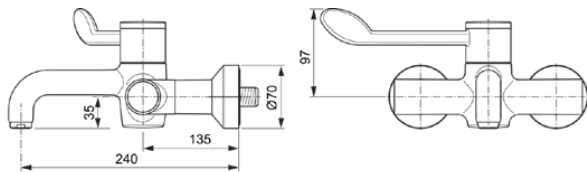

CERAPLUS SAFE SQ

A6690AA

Bild & Zeichnung

Allgemeine Informationen

Produktkategorie:	Waschtischarmaturen
Produktart:	Wand-Waschtischarmatur
Marke:	Ideal Standard
Kollektion:	CERAPLUS SAFE SQ
Designer:	Artefakt
Farbe:	AA - Chrom
Oberflächenveredelung:	glänzend
Höhe (mm):	132
Breite (mm):	400
Ausladung (mm):	335
Befestigungsart:	S-Anschluss
Nettogewicht (kg):	3,04
EAN Code:	4015413338851

Produktstandards & Zertifikate

Normen:	EN 248 DIN 4109-1 EN 1111
Name des ABPZ-Testreports:	PA-IX 29390/IO
Name des BAQUA-Zertifikates:	18/192/27

Produktspezifikationen

Anzahl der Rosette(n):	2
Anzahl der Griffe:	1
BlueStart Technologie:	Nein
Farbcode:	AA
Farbbeschreibung:	chrom
Cool Body Technologie:	Nein
Absperrbare S-Anschlüsse:	Nein
DVGW-Eigensicher:	Nein
Easy-Fix Technologie:	Nein
Griff-Anwendung:	Volumenkontrolle

Produktspezifikationen

Griffposition:	Oben
IdealPure Technologie:	Nein
Mit Kettenöse:	Nein
Integrierte Elektronik:	Nein
Niederdruckmodell:	Nein
Material:	Metall
Material der Rosette(n):	Metall
Material des Griffs:	Metall
Materialspezifikation:	Messing
Maximaler Durchfluss bei 3 bar (l/min):	8
Maximaler Durchfluss bei 3 bar (l/min) für alle Auslässe:	8
Durchfluss bei 3 bar (l) - Auslauf:	8
Betriebs-Höchstdruck (bar):	5
Betriebs-Mindestdruck (bar):	0.5
Geräuschgedämpfte S-Anschlüsse:	Nein
PVD Technologie:	Nein
Form der Rosette(n):	Rund
Smartshine:	Ja
Auslaufart:	Starr
Auslaufart:	Röhrenförmig
Oberflächenschutz:	verchromt
Oberflächenveredelung:	glänzend
Strahlreglerart:	Luftsprudler
Sichtbarkeit des Strahlreglers:	Sichtbar
Einstellbar Strahlregler:	Nein
Thermische Desinfektion durchführbar:	Ja
Thermostatisch:	Ja
Berührungslose Steuerung:	Nein
Griffart:	Klinikgriff
Art der Temperaturkontrolle:	Thermostatisch
Mit S-Anschlüssen:	Ja
Mit Rückschlagventil:	Ja
Mit Verschlussstopfen:	Nein
Mit Rosette(n):	Ja
Mit Griff(en):	Ja
Mit Auslass:	Ja
Mit herausziehbarer Spülbrause:	Nein
Mit Ablaufgarnitur:	Nein
Befestigungsart:	S-Anschluss
Montageart:	wandhängend