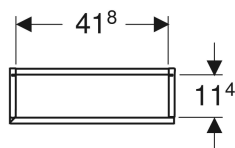

Geberit Hochschrank mit einer Tür und Innenspiegel, verkürzte Ausladung

Beispielbild

Verwendungszwecke

- Für Serien Geberit ONE, Acanto, iCon und VariForm

Eigenschaften

- FSC™ C134279 zertifiziert
- Wandhängend
- Mit einer Tür
- Tür mit Dämpfungsmechanismus
- Griffmulde oder Push-to-open-Mechanismus zum Öffnen

Technische Daten

Werkstoff | Hochverdichtete Dreischicht-Holzspanplatte

Lieferumfang

- Hochschrank
- 5 Glaseinlegeböden

- Befestigungsmaterial

Art.-Nr.	Farbe / Oberfläche	B	H	T	VE1
502.317.JL.1 *	Korpus und Front: sand-grau / lackiert hochglänzend	45 cm	180 cm	15 cm	1 St.