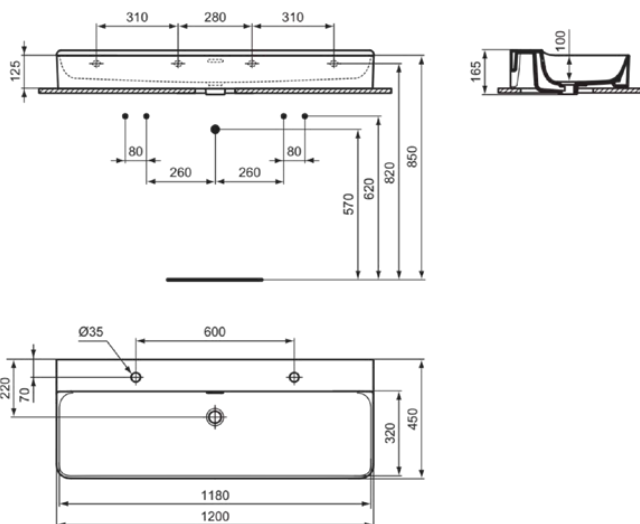

CONCA

T3803MA

CONCA | Waschtisch 1200x450x145 mm in weiß, 2 Hahnlöcher, mit Überlauf | Platzsparender Waschtisch, IdealPlus

Bild & Zeichnung

Allgemeine Informationen

| | |
|------------------------|----------------------------|
| Produktkategorie: | Waschtische |
| Produktart: | Waschtisch |
| Marke: | Ideal Standard |
| Kollektion: | CONCA |
| Designer: | Palomba Serafini Associati |
| Farbe: | MA - Weiß |
| Oberflächenveredelung: | glänzend |
| Höhe (mm): | 145 |
| Breite (mm): | 1200 |
| Ausladung (mm): | 450 |
| Nettogewicht (kg): | 32.00 |
| EAN Code: | 8014140468912 |

Features

Platzsparender Waschtisch

IdealPlus

Produktstandards & Zertifikate

| | |
|---------------------------|----------|
| Normen: | EN 14688 |
| Leistungserklärung (DoP): | CL25 |

Produktspezifikationen

CONCA

T3803MA

CONCA | Waschtisch 1200x450x145 mm in weiß, 2 Hahnlöcher, mit Überlauf | Platzsparender Waschtisch, IdealPlus

Empfohlene Ausschittschablone: TT0299728

Ihr Kontakt vor Ort:

België • Belgique

Ideal Standard Produktions-GmbH
Corporate Village - Frame 21 Building
Da Vincilaan 2
B-1935 Zaventem
☎ +32 2 325 66 00
✉ +32 2 325 66 01
www.idealstandard.be