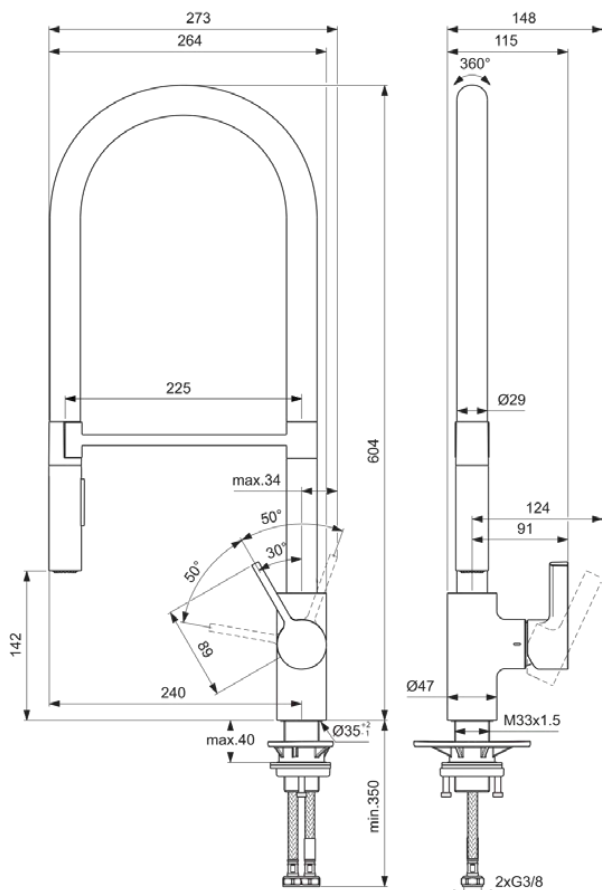

# BD421AA

GUSTO | Küchenarmatur 115x264x604 mm in chrom, 6.3 l/min (3 bar) | Verdeckter Strahlregler, FirmaFlow, SmartShine Oberfläche

## Allgemeine Informationen

|                        |                            |
|------------------------|----------------------------|
| Produktkategorie:      | Küchenarmaturen            |
| Produktart:            | Küchenarmatur              |
| Marke:                 | Ideal Standard             |
| Kollektion:            | GUSTO                      |
| Designer:              | Palomba Serafini Associati |
| Farbe:                 | AA - Chrom                 |
| Oberflächenveredelung: | glänzend                   |
| Höhe (mm):             | 604                        |
| Breite (mm):           | 115                        |
| Ausladung (mm):        | 264                        |
| Befestigungsart:       | Schaftverschraubung        |
| Nettogewicht (kg):     | 2.79                       |
| EAN Code:              | 3800861108702              |