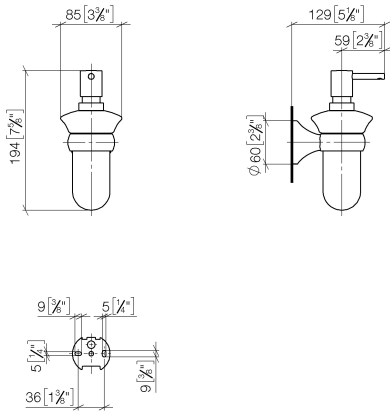

83 435 361

- Flasche aus Opalglas
- Breite 85 mm
- Höhe 200 mm
- 250 ml Flaschenvolumen
- Ausladung 121 mm

	Dark Platinum gebürstet	83 435 361-99
	Chrom	83 435 361-00
	Platin gebürstet	83 435 361-06
	Platin	83 435 361-08
	Messing (23kt Gold)	83 435 361-09
	Messing gebürstet (23kt Gold)	83 435 361-28

83 435 361

mm [inches]

83 435 361

Ersatzteile für die
anderen
Oberflächenvarianten
finden Sie hier:
Chrom

MADISON Spender Wandmodell - Dark Platinum gebürstet

MADISON

83 435 361

Ersatzteilstückliste

Nr.	Artikelnummer	Benennung	Verbaumenge	Lieferzeit
	90 10 10 535 01-99	Lotionspender - Dark Platinum gebürstet	5	30