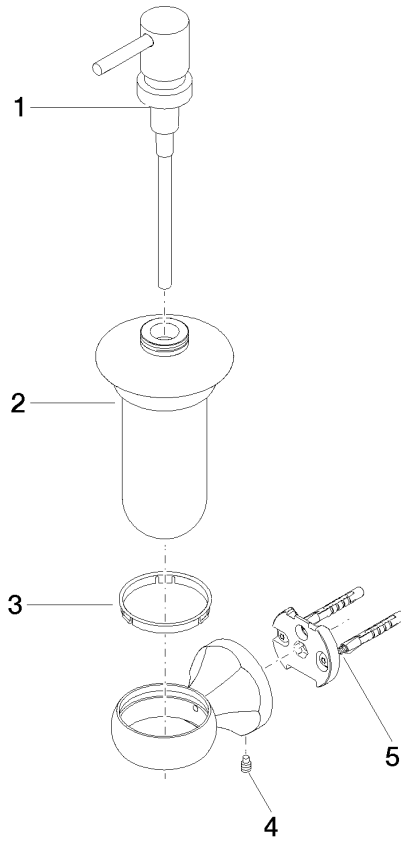

83 435 361

- Flasche aus Opalglas
- Breite 85 mm
- Höhe 200 mm
- 250 ml Flaschenvolumen
- Ausladung 121 mm

	Dark Platinum gebürstet	83 435 361-99
	Chrom	83 435 361-00
	Platin gebürstet	83 435 361-06
	Platin	83 435 361-08
	Messing (23kt Gold)	83 435 361-09
	Messing gebürstet (23kt Gold)	83 435 361-28

83 435 361

mm [inches]

83 435 361

Ersatzteile für die
anderen
Oberflächenvarianten
finden Sie hier:
Chrom

MADISON Spender Wandmodell - Dark Platinum gebürstet

MADISON

83 435 361

Ersatzteilstückliste

Nr.	Artikelnummer	Benennung	Verbaumenge	Lieferzeit
	90 10 10 535 01-99	Lotionspender - Dark Platinum gebürstet	5	30