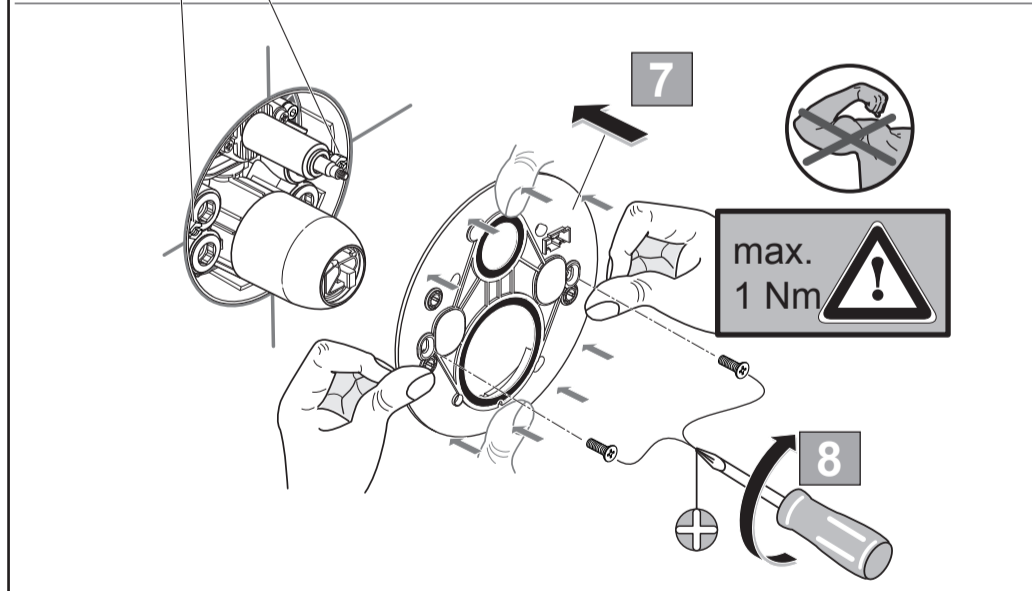

[www.idealstandardinternational.com](http://www.idealstandardinternational.com)

Pressure Gauge 0,3 MPa 3 bar	Thermometer 50°C 65°C 81°C	Snowflake 16°C	0	1	2	3	4	5	6	7	8	9
			°C	°C	°C	°C	°C	°C	°C	°C	°C	°C
			49,5	49,5	48	46	42,5	41	37	33,5	31	28
			65	65	63,5	60,5	57	53,5	49	44,5	39	34,5
			81	81	78,5	73	69	63,5	56	49	42,5	36