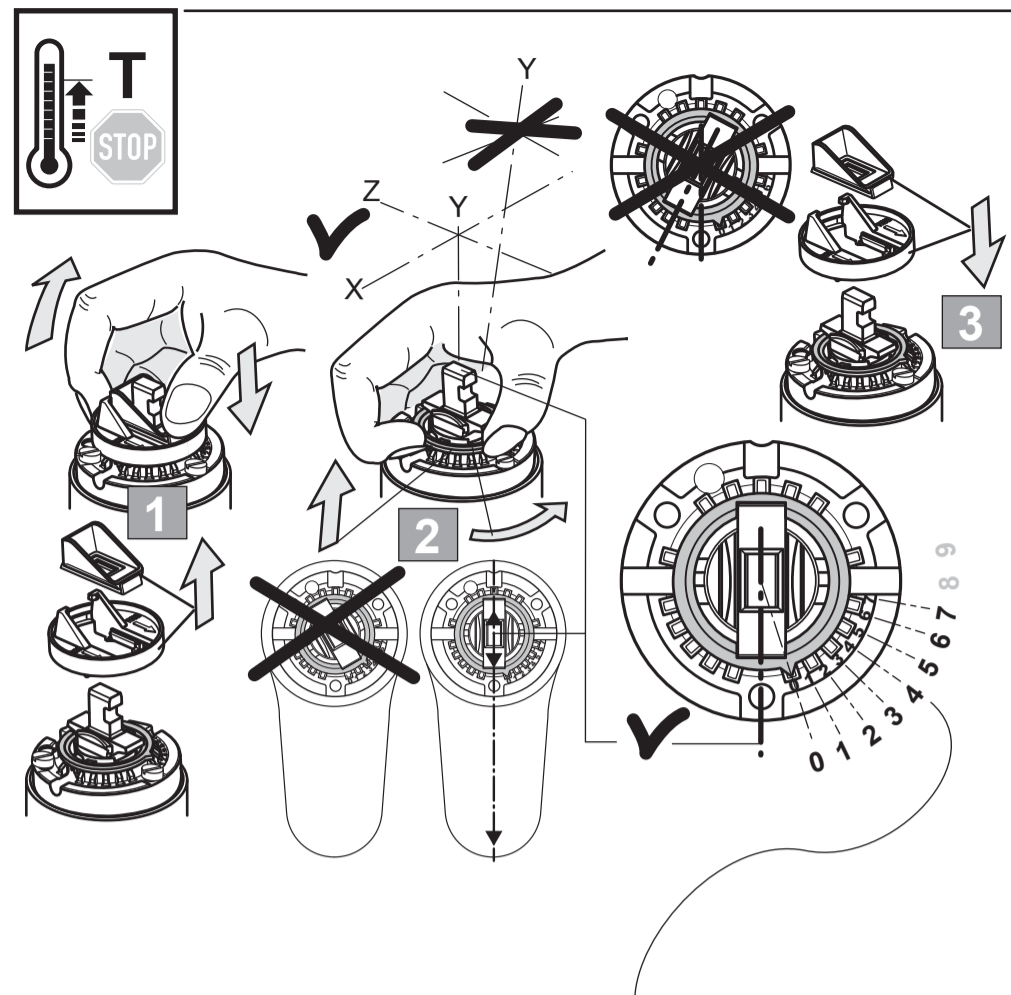

XX = AA, GN, ...

Pos.	Part No.
1	A 963 131 NU
2	A 963 132 NU
3	A 963 146 NU
4	A 960 890 NU
5	A 960 891 NU
6	A 960 706 NU
7	A 963 443 NU
8	A 960 500 NU
9	A 960 893 XX
10	A 860 902 XX
11	A 860 897 NU
12	A 861 409 XX
	A 861 410 XX
13	A 860 901 XX
14	A 861 408 XX
15	A 960 704 NU
	A 962 476 NU
16	A 6677 XX

[www.idealstandardinternational.com](http://www.idealstandardinternational.com)

Pressure Gauge 0,3 MPa 3 bar	Thermometer 50°C 65°C 81°C	Snowflake 16°C	0	1	2	3	4	5	6	7	8	9
			°C	°C	°C	°C	°C	°C	°C	°C	°C	°C
			49,5	49,5	48	46	42,5	41	37	33,5	31	28
			65	65	63,5	60,5	57	53,5	49	44,5	39	34,5
			81	81	78,5	73	69	63,5	56	49	42,5	36

Pressure Gauge P	bar	Pressure Gauge MAX. 10 0,5	Pressure Gauge 5 1	Thumbs up icon	Water Spray Q (3 bar)
Thermometer T	°C	Thermometer MAX. 80	Thermometer 65 40	Thumbs up icon	l/min 23