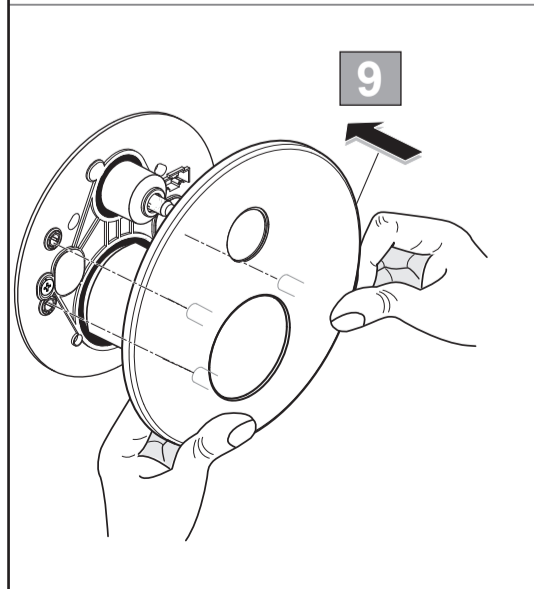

[www.idealstandardinternational.com](http://www.idealstandardinternational.com)

Pressure Gauge 0,3 MPa 3 bar	Thermometer 50°C 65°C 81°C	Snowflake 16°C	0	1	2	3	4	5	6	7	8	9
			°C	°C	°C	°C	°C	°C	°C	°C	°C	°C
			49,5	49,5	48	46	42,5	41	37	33,5	31	28
			65	65	63,5	60,5	57	53,5	49	44,5	39	34,5
			81	81	78,5	73	69	63,5	56	49	42,5	36