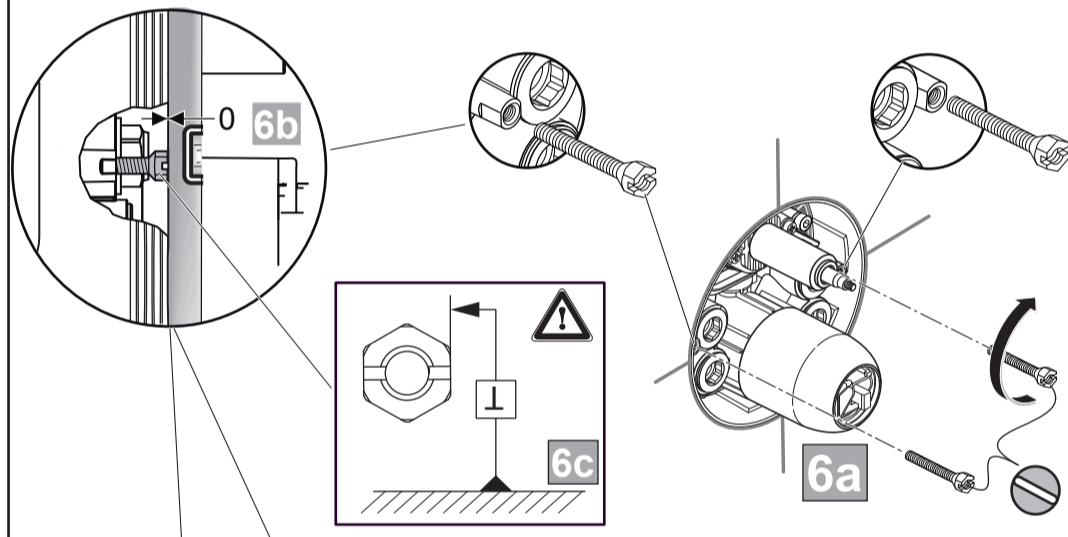

A 7035..  
 A 7034..

Ideal Standard

**CONNECT AIR**  
 A 7034 .. A 7035 ..

1120 / A 868 373  
 Made in Germany

Ideal Standard International NV  
 Corporate Village - Gent Building  
 Da Vincilaan 2  
 1935 Zaventem  
 Belgium

[www.idealstandardinternational.com](http://www.idealstandardinternational.com)

Pressure Gauge 0,3 MPa 3 bar	Thermometer 50°C 65°C 81°C	Snowflake 16°C	0	1	2	3	4	5	6	7	8	9
			°C	°C	°C	°C	°C	°C	°C	°C	°C	°C
			49,5	49,5	48	46	42,5	41	37	33,5	31	28
			65	65	63,5	60,5	57	53,5	49	44,5	39	34,5
			81	81	78,5	73	69	63,5	56	49	42,5	36