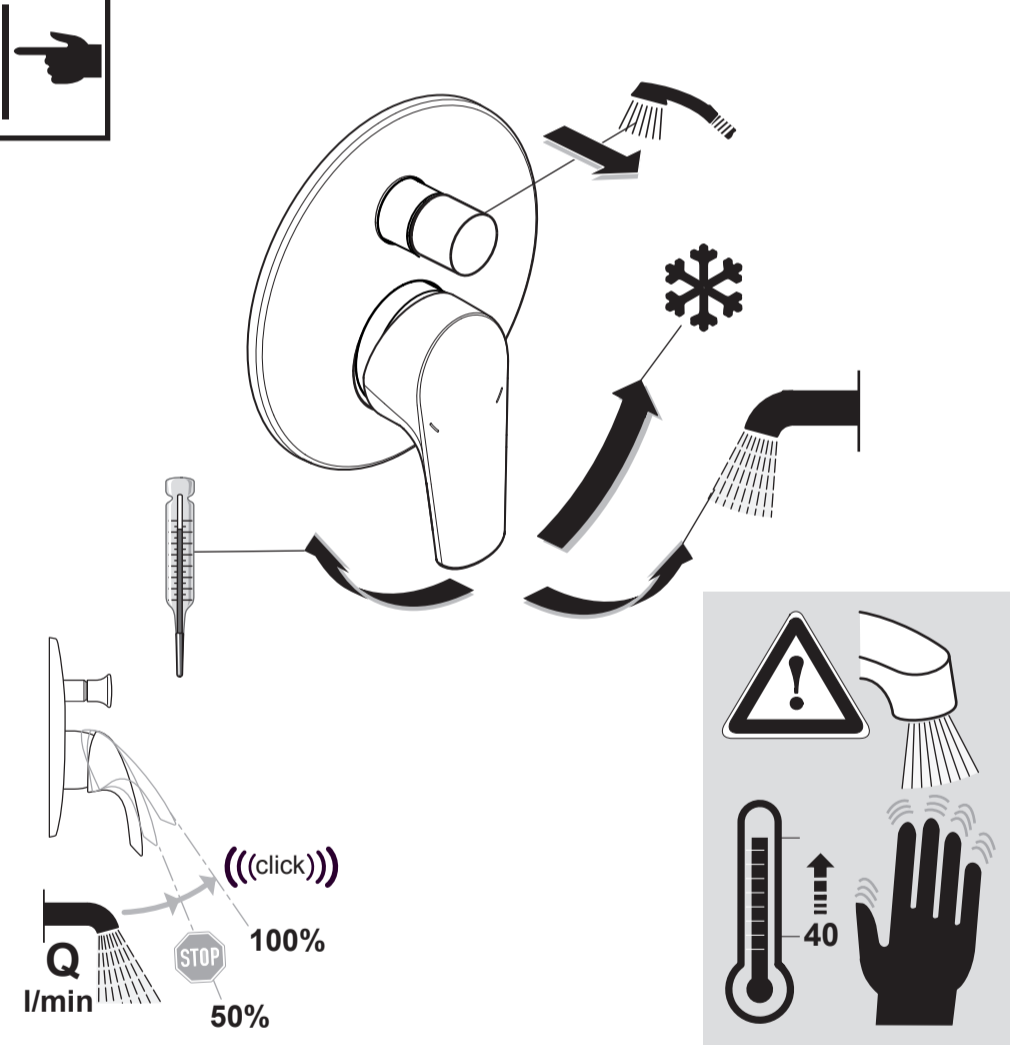

[www.idealstandardinternational.com](http://www.idealstandardinternational.com)

Pressure Gauge 0,3 MPa 3 bar	Thermometer 50°C 65°C 81°C	Snowflake 16°C	0	1	2	3	4	5	6	7	8	9
			°C	°C	°C	°C	°C	°C	°C	°C	°C	°C
			49,5	49,5	48	46	42,5	41	37	33,5	31	28
			65	65	63,5	60,5	57	53,5	49	44,5	39	34,5
			81	81	78,5	73	69	63,5	56	49	42,5	36