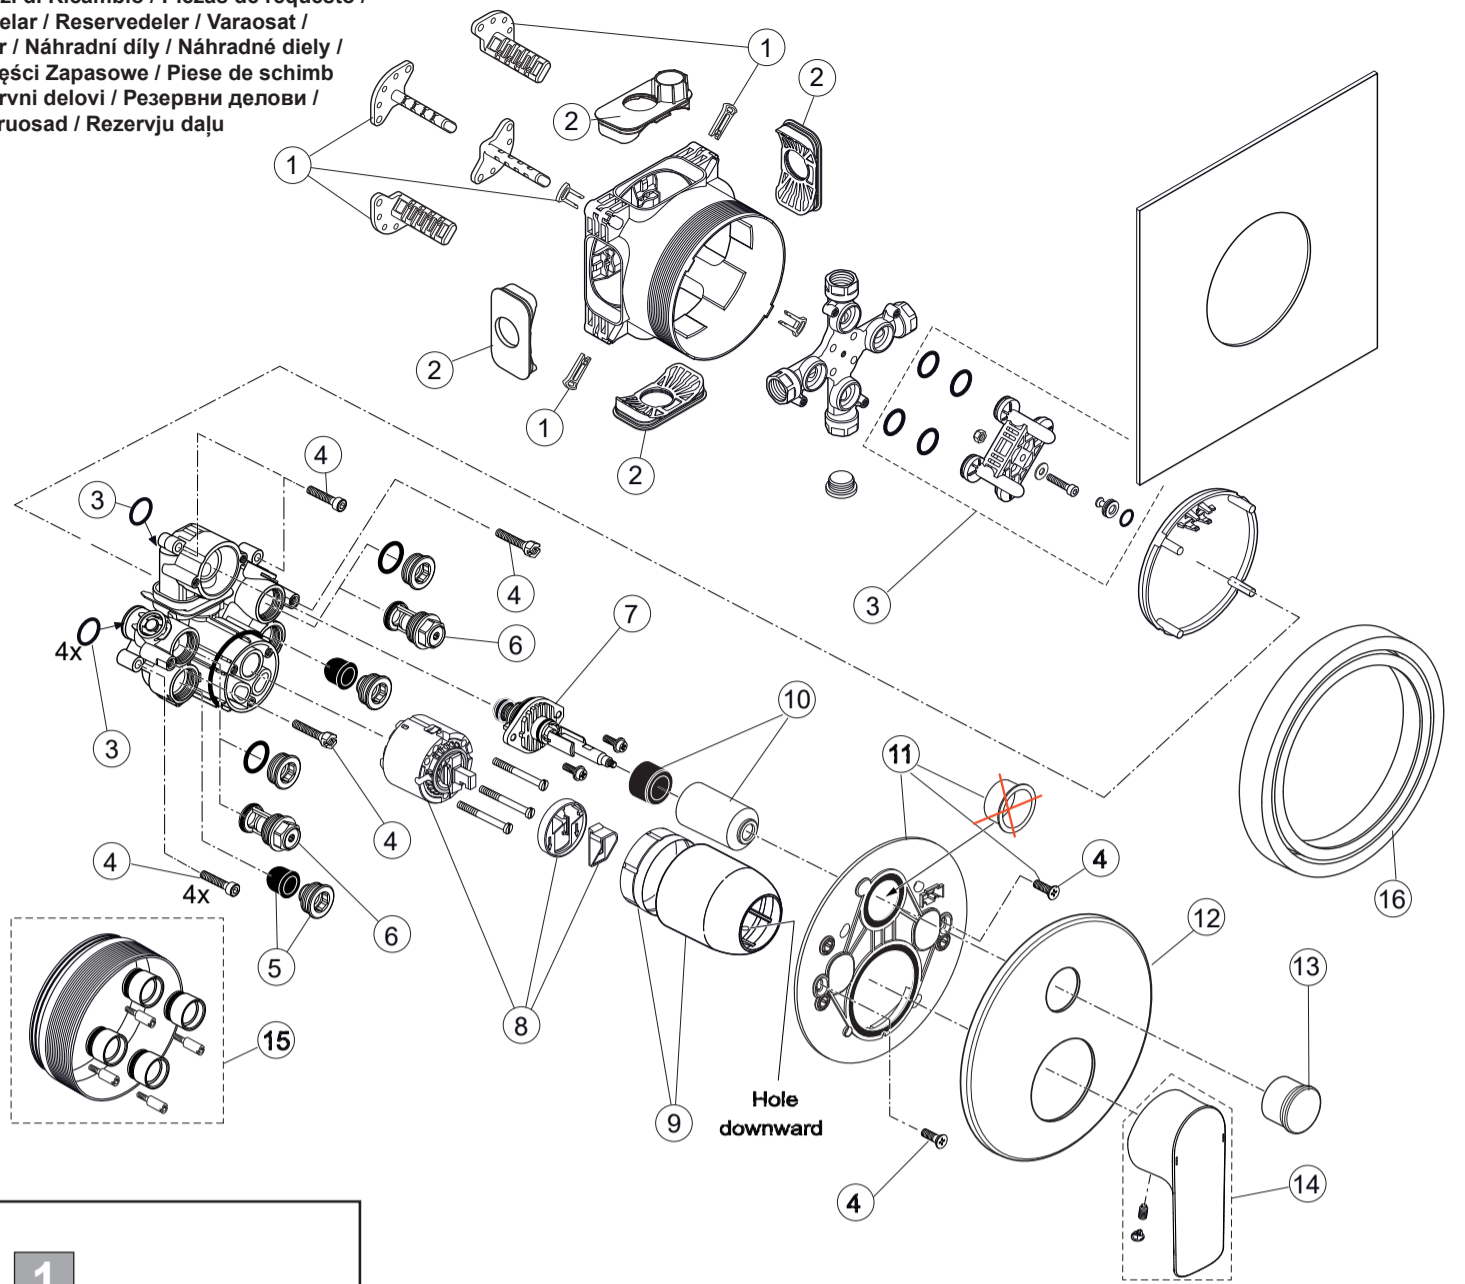

Spare Parts / Ersatzteile / Pièces de recharge / Pezzi di Ricambio / Piezas de requesto /
Parte de reposição / Reserveonderdelen / Reservdelar / Reservedeler / Varaosat /
Vraosat / Varahlutir / Αναλλακτικά / Yedek Parçalar / Náhradní díly / Náhradné diely /
Nadomestni deli / Резервни части / Запчасти / Części Zapasowe / Piese de schimb
/ Rendelhető alkatrészek / Запасні частини / Reservni delovi / Резервни делови /
Резервни делови / Atsarginių dalių / Tellitavad varuosad / Rezervju daļi

XX = AA, GN, ...

Pos.	Part No.
1	A 963 131 NU
2	A 963 132 NU
3	A 963 146 NU
4	A 960 890 NU
5	A 960 891 NU
6	A 960 706 NU
7	A 963 443 NU
8	A 960 500 NU
9	A 960 893 XX
10	A 860 902 XX
11	A 860 897 NU
12	A 861 409 XX
	A 861 410 XX
13	A 860 901 XX
14	A 861 408 XX
15	A 960 704 NU
	A 962 476 NU
16	A 6677 XX

A 7035..
A 7034..

Ideal Standard

CONNECT AIR
A 7034 .. A 7035 ..

1120 / A 868 373
Made in Germany