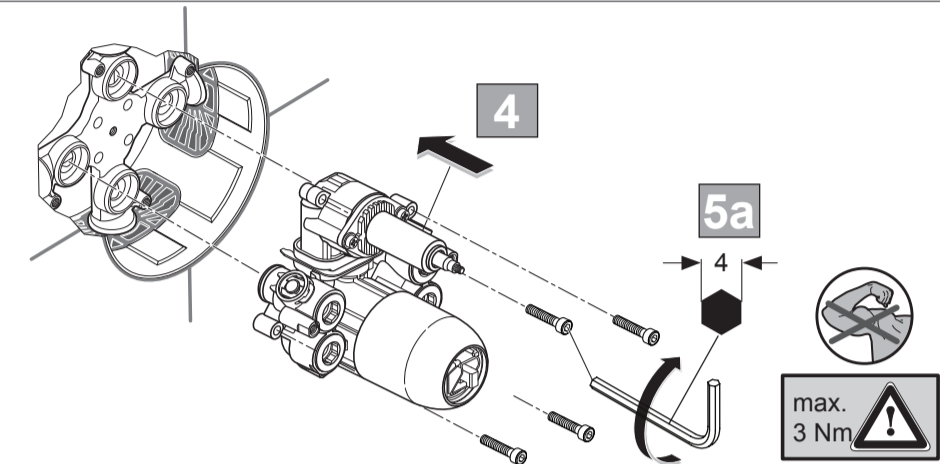

[www.idealstandardinternational.com](http://www.idealstandardinternational.com)

Pressure Gauge 0,3 MPa 3 bar	Thermometer 50°C 65°C 81°C	Snowflake 16°C	0	1	2	3	4	5	6	7	8	9
			°C	°C	°C	°C	°C	°C	°C	°C	°C	°C
			49,5	49,5	48	46	42,5	41	37	33,5	31	28
			65	65	63,5	60,5	57	53,5	49	44,5	39	34,5
			81	81	78,5	73	69	63,5	56	49	42,5	36