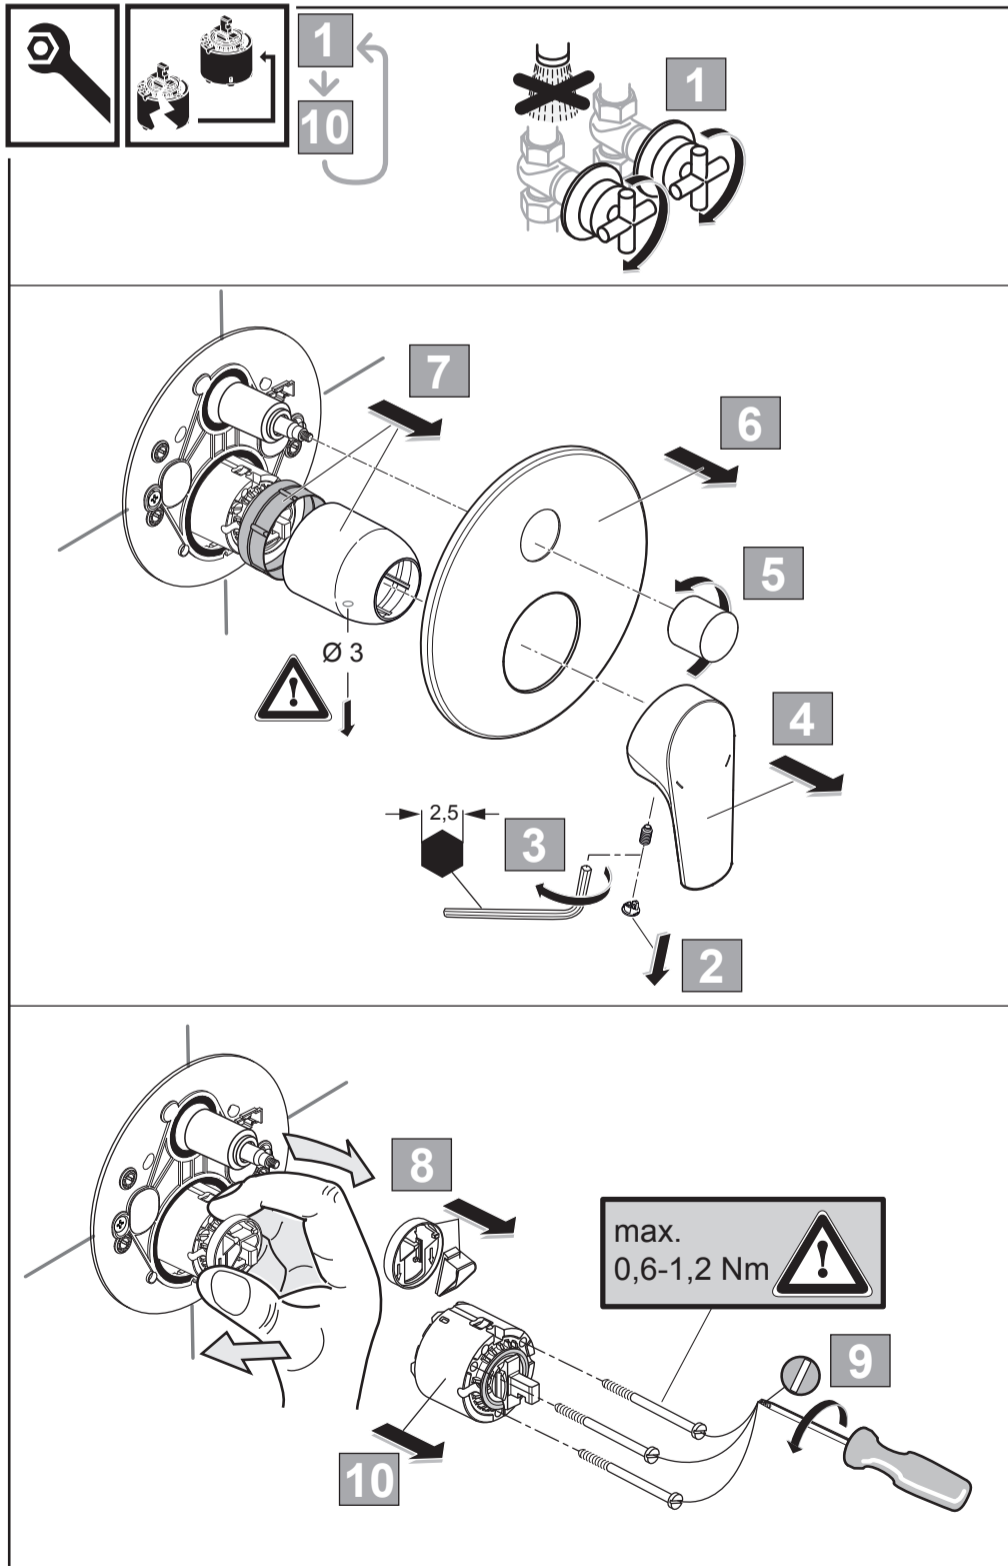

Spare Parts / Ersatzteile / Pièces de recharge / Pezzi di Ricambio / Piezas de requesto /
Parte de reposição / Reserveonderdelen / Reservdelar / Reservedeler / Varaosat /
Vraosat / Varahlutir / Αναλλακτικά / Yedek Parçalar / Náhradní díly / Náhradné diely /
Nadomestni deli / Резервни части / Запчасти / Części Zapasowe / Piese de schimb
/ Rendelhető alkatrészek / Запасні частини / Reservni delovi / Резервни делови /
Резервни делови / Atsarginių dalių / Tellitavad varuosad / Rezervju daļi

XX = AA, GN, ...

Pos.	Part No.
1	A 963 131 NU
2	A 963 132 NU
3	A 963 146 NU
4	A 960 890 NU
5	A 960 891 NU
6	A 960 706 NU
7	A 963 443 NU
8	A 960 500 NU
9	A 960 893 XX
10	A 860 902 XX
11	A 860 897 NU
12	A 861 409 XX
	A 861 410 XX
13	A 860 901 XX
14	A 861 408 XX
15	A 960 704 NU
	A 962 476 NU
16	A 6677 XX

A 7035..
A 7034..

Ideal Standard

CONNECT AIR
A 7034 .. A 7035 ..

1120 / A 868 373
Made in Germany