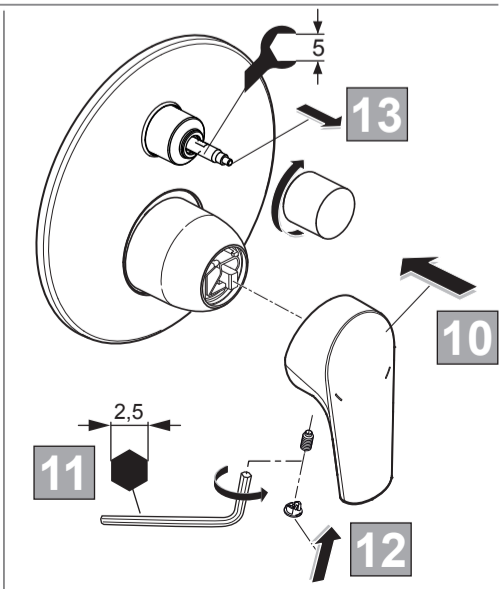

[www.idealstandardinternational.com](http://www.idealstandardinternational.com)

Pressure Gauge 0,3 MPa 3 bar	Thermometer 50°C 65°C 81°C	Snowflake 16°C	0	1	2	3	4	5	6	7	8	9
			°C	°C	°C	°C	°C	°C	°C	°C	°C	°C
			49,5	49,5	48	46	42,5	41	37	33,5	31	28
			65	65	63,5	60,5	57	53,5	49	44,5	39	34,5
			81	81	78,5	73	69	63,5	56	49	42,5	36