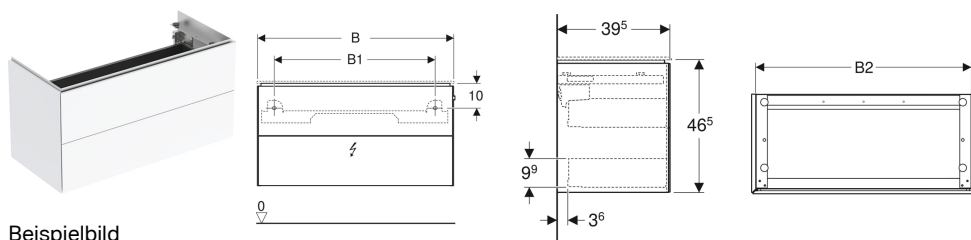

Geberit ONE Unterschrank für Waschtisch, mit zwei Schubladen, verkürzte Ausladung

Beispielbild

Eigenschaften

- FSC™ C134279 zertifiziert
- Wandhängend
- Komplettnutzbarer Stauraum in oberer Schublade
- Mit zwei Schubladen
- Push-to-open-Mechanismus zum Öffnen
- Schublade mit Selbsteinzug
- Front aus MDF
- Obere Schublade mit LED-Leuchte
- Feuchtigkeitsbeständig
- Drehbetätigung zum Stauen des Waschtischs auf rechter Seite des Unterschrankes

- Vormontiert geliefert

Technische Daten

Schutzart	IP21
Schutzklasse	II
Betriebsspannung	12 V DC
Werkstoff	MDF
Maximale Schubladenbelastung	30 kg
Energieeffizienzklasse Lichtquelle	F
Lichtfarbe	4000-4200 K

Lieferumfang

- Befestigungsmaterial
- Schubladenteiler aus Aluminium

- Drehbetätigung mit Kabelzug

Zusätzlich zu bestellen

- Geberit ONE Möbelwaschtisch Abgang horizontal, verkürzte Ausladung • Montageelement für Geberit ONE Waschtisch

Art.-Nr.	Farbe / Oberfläche	B	B1	B2	Breite Waschtisch	H	T	Leistungsaufnahme	Lichtstrom	VE1
500.381.01.1	weiß / lackiert hochglänzend	74.5 cm	59 cm	71 cm	75 cm	46.5 cm	39.5 cm	2.5 W	350 lm	1 St.