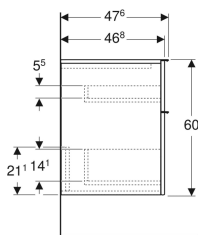

Geberit iCon Seitenschrank mit zwei Schubladen

Beispielbild

Eigenschaften

- FSC™ C134279 zertifiziert
- Wandhängend
- Mit zwei Schubladen
- Griff zum Öffnen
- Griff austauschbar
- Schublade mit Selbsteinzug

- Feuchtigkeitsbeständig
- Vormontiert geliefert

Technische Daten

Werkstoff	Hochverdichtete Dreischicht-Holzspanplatte
Maximale Schubladenbelastung	30 kg

Lieferumfang

- Seitenschrank

- Befestigungsmaterial

Art.-Nr.	Farbe / Oberfläche	B	H	T	VE1
502.315.01.3 *	Korpus und Front: weiß / lackiert matt Griff: weiß / pulverbeschichtet matt	45 cm	60 cm	47.6 cm	1 St.

* Auftragsbezogene Produktion

Zubehör

- Geberit Lichteiste für Schublade, links und rechts, Länge 35 cm
- Geberit Set Füße
- Geberit Griff
- Geberit Handtuchhalter für Badezimmermöbel
- Geberit Handtuchhalter für Badezimmermöbel, Ecke abgerundet
- Geberit Handtuchhalter für Badezimmermöbel, Ecke rechtwinklig
- Geberit Handtuchhaken
- Geberit Steckdosenelement
- Geberit Steckdosenelement mit USB-Anschluss