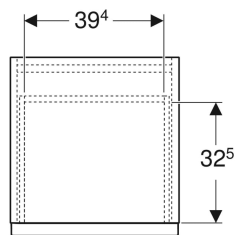

Geberit iCon Seitenschrank mit zwei Schubladen

Beispielbild

Eigenschaften

- FSC™ C134279 zertifiziert
- Wandhängend
- Mit zwei Schubladen
- Griff zum Öffnen
- Griff austauschbar
- Schublade mit Selbsteinzug

- Feuchtigkeitsbeständig
- Vormontiert geliefert

Technische Daten

Werkstoff	Hochverdichtete Dreischicht-Holzspanplatte
Maximale Schubladenbelastung	30 kg

Lieferumfang

- Seitenschrank

- Befestigungsmaterial

Art.-Nr.	Farbe / Oberfläche	B	H	T	VE1
502.315.01.3 *	Korpus und Front: weiß / lackiert matt Griff: weiß / pulverbeschichtet matt	45 cm	60 cm	47.6 cm	1 St.

* Auftragsbezogene Produktion

Zubehör

- Geberit Lichteiste für Schublade, links und rechts, Länge 35 cm
- Geberit Set Füße
- Geberit Griff
- Geberit Handtuchhalter für Badezimmermöbel
- Geberit Handtuchhalter für Badezimmermöbel, Ecke abgerundet
- Geberit Handtuchhalter für Badezimmermöbel, Ecke rechtwinklig
- Geberit Handtuchhaken
- Geberit Steckdosenelement
- Geberit Steckdosenelement mit USB-Anschluss