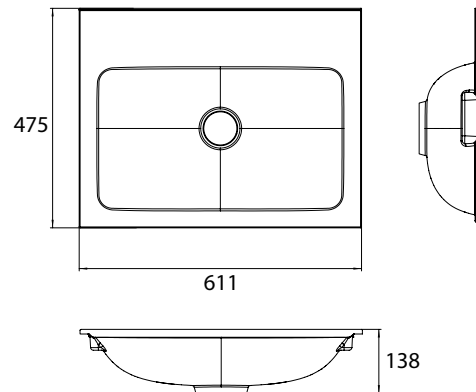

PRODUKTINFORMATION

Waschtisch (Mineralguss), 600 mm mit 2 Hahnlöchern

Art.-Nr.9577 114 62

passend zu Waschtischunterschrank 9583 274 23 und 9583 275 23.