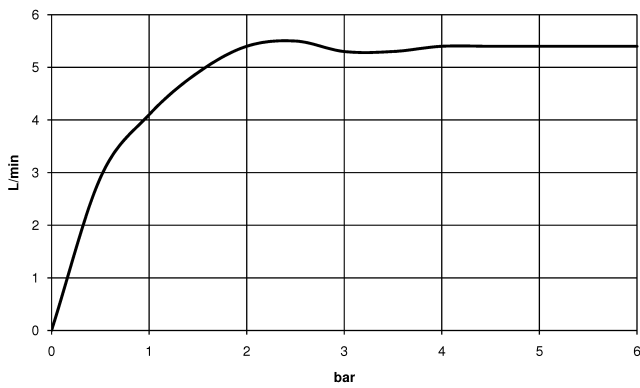

Durchflussdiagramm

Codes & Standards

DIN 4109	Executive Order no. 1007	ISO 3822	Scottish Water Byelaws
UK Water Supply Regulations	Ü-Zeichen