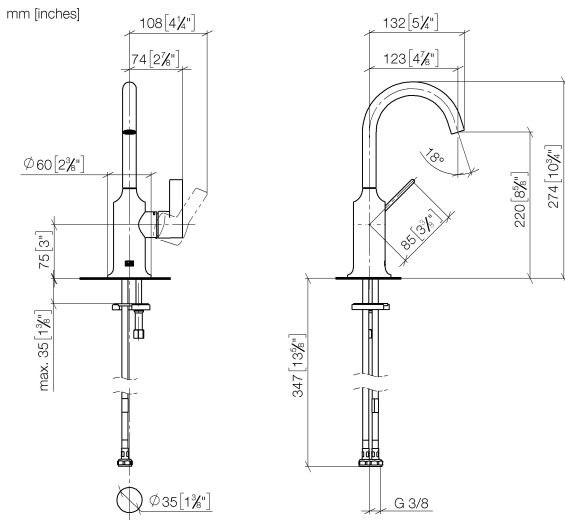

33 525 809

- Ausladung 123 mm
- schwenkbarer Auslauf 360°
- runder luftangereicherter Strahl
- Armaturenhöhe 274 mm
- Höhe bis Luftsprudler 220 mm
- Bohrungsdurchmesser 35 mm
- 2 x Druckschlauch mit 3/8" Überwurfmutter
- 2x Druckschlauch M 8 x 1 eingeschraubt, dichtheitsgeprüft
- Durchfluss max. 5,7 l/min
- bleifrei
- Dieses Produkt leistet einen Beitrag zur Erfüllung der Vorgaben von nachhaltigen Gebäudezertifizierungen, z.B. LEED®, BREEAM®, DGNB

33 525 809

**Durchflussdiagramm**

**Codes & Standards**

DIN 4109	Executive Order no. 1007	ISO 3822	Scottish Water Byelaws
UK Water Supply Regulations	Ü-Zeichen		

VAIA Waschtisch-Einhandbatterie ohne Ablaufgarnitur - Chrom

### Produktversion ab 3/13/2017

Nr.	Artikelnummer	Benennung	Verbaumenge	Lieferzeit
	90 28 22 312 00-00	Auslauf 123 mm, 5,7 l/min. - Chrom	12	10