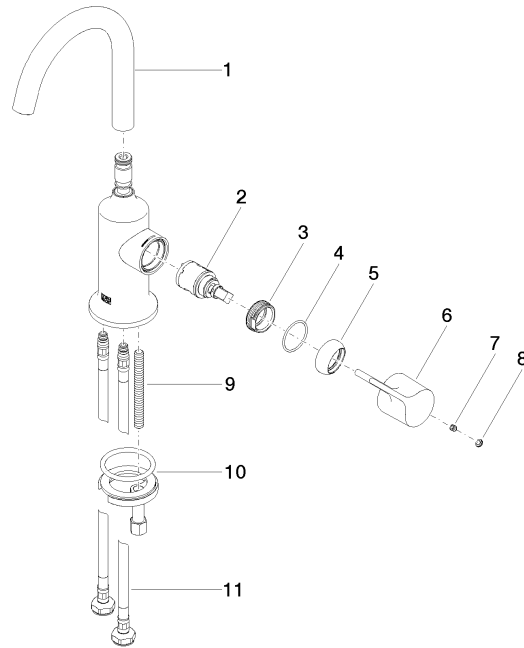

33 525 809

Produktversion ab 3/13/2017