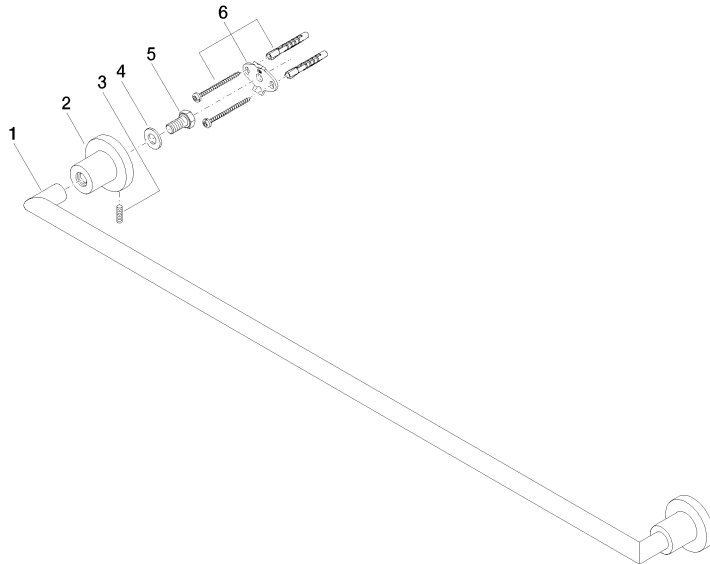

83 080 892

- Stichtmaß 800 mm
- Breite 855 mm
- Höhe 55 mm
- Rosette Ø 55 mm
- Ausladung 81 mm

Passt zu TARA

	Schwarz matt	83 080 892-33
	Chrom	83 080 892-00
	Platin gebürstet	83 080 892-06
	Platin	83 080 892-08
	Dark Chrome	83 080 892-19
	Light Gold gebürstet	83 080 892-27
	Messing gebürstet (23kt Gold)	83 080 892-28
	Bronze gebürstet	83 080 892-42
	Champagne gebürstet (22kt Gold)	83 080 892-46
	Champagne (22kt Gold)	83 080 892-47
	Chrom gebürstet	83 080 892-93
	Dark Platinum gebürstet	83 080 892-99

83 080 892

mm [inches]

83 080 892

Produktversion ab 4/1/2024

Ersatzteile für die
anderen
Oberflächenvarianten
finden Sie hier:
Chrom

83 080 892

Ersatzteilstückliste

Produktversion ab 4/1/2024

Nr.	Artikelnummer	Benennung	Verbaumenge	Lieferzeit
	05 28 22 590 00-33	Halter für Badetuchhalter und Duschgarnitur 818 x 40 x 18 mm - Schwarz matt	11	30