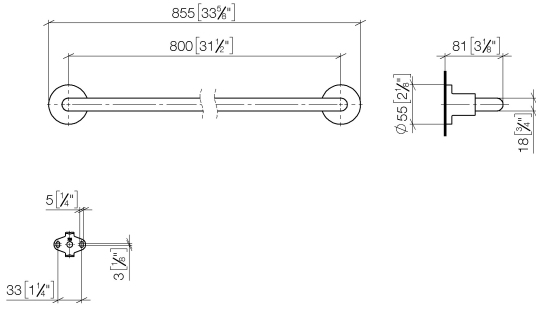

83 080 892

- Stichtmaß 800 mm
- Breite 855 mm
- Höhe 55 mm
- Rosette Ø 55 mm
- Ausladung 81 mm

Passt zu TARA

	Schwarz matt	83 080 892-33
	Chrom	83 080 892-00
	Platin gebürstet	83 080 892-06
	Platin	83 080 892-08
	Dark Chrome	83 080 892-19
	Light Gold gebürstet	83 080 892-27
	Messing gebürstet (23kt Gold)	83 080 892-28
	Bronze gebürstet	83 080 892-42
	Champagne gebürstet (22kt Gold)	83 080 892-46
	Champagne (22kt Gold)	83 080 892-47
	Chrom gebürstet	83 080 892-93
	Dark Platinum gebürstet	83 080 892-99

83 080 892

mm [inches]

83 080 892

Produktversion ab 4/1/2024

Ersatzteile für die
anderen
Oberflächenvarianten
finden Sie hier:
Chrom

83 080 892

Ersatzteilstückliste

Produktversion ab 4/1/2024

Nr.	Artikelnummer	Benennung	Verbaumenge	Lieferzeit
	05 28 22 590 00-33	Halter für Badetuchhalter und Duschgarnitur 818 x 40 x 18 mm - Schwarz matt	11	30