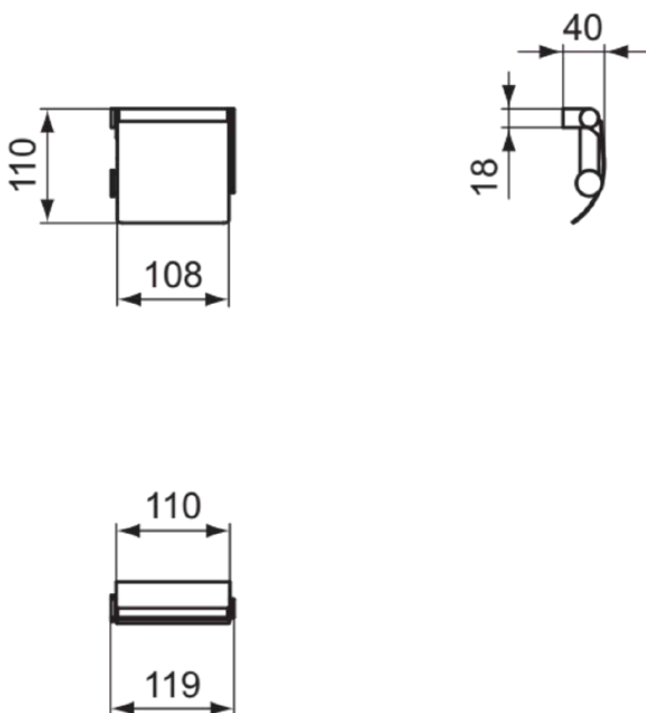

CONNECT

N1382AA

CONNECT | Papierrollenhalter 119x40x110 mm in chrom

Bild & Zeichnung

Allgemeine Informationen

Produktkategorie:	Badaccessoires
Produktart:	Papierrollenhalter
Marke:	Ideal Standard
Kollektion:	CONNECT
Colour:	AA - Chrom
Oberflächenveredelung:	glänzend
Maximale Höhe (mm):	110
Maximale Breite (mm):	119
Ausladung (mm):	40
Befestigungsart:	Befestigungsschrauben
Nettogewicht (kg):	0.22
EAN Code:	8014140353676

Downloads

- [Declaration of Conformity](#)
- [Installation Guide](#)
- [Spare Parts List](#)

Produktspezifikationen

Anzahl der Befestigungspunkte:	2
Farbcode:	AA
Farbbeschreibung:	chrom
Verdeckte Befestigung:	Ja
Doppelter WC-Rollenhalter:	Nein
Material:	Metall
Material der Befestigungshalterung:	Metall
PVD Technologie:	Nein
Art des Profils:	Rundes Rohr
Smartshine:	Ja
Oberflächenschutz:	verchromt
Oberflächenveredelung:	glänzend
Deckel im Lieferumfang enthalten:	Ja
Mit Rosette(n):	Nein
Mit Deckel:	Ja
Mit Reserverollenhalter:	Nein
Befestigungsart:	Befestigungsschrauben
Montageart:	wandhängend