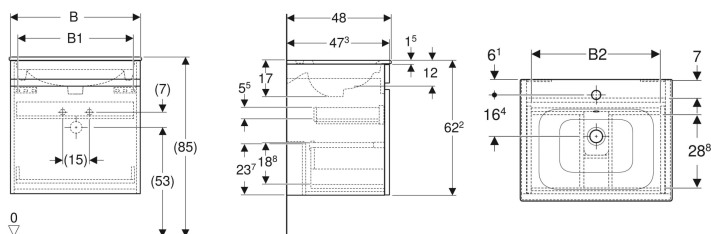

Geberit Renova Plan Set Möbelwaschtisch schmaler Rand, mit Waschtischunterschrank, eine Schublade und eine Innenschublade

Beispielbild

Eigenschaften

- FSC™ C134279 zertifiziert
- Wandhängend
- Mit einer Schublade
- Mit einer Innenschublade
- Griffmulde zum Öffnen
- Schublade mit Selbststeinzug

- Waschtischunterschrank aus hochverdichteter Dreischicht-Holzspanplatte
- Feuchtigkeitsbeständig
- Front aus MDF
- Vormontiert geliefert

Technische Daten

Werkstoff	Sanitärkeramik
Maximale Schubladenbelastung	30 kg

Lieferumfang

- Möbelwaschtisch
- Unterschrank für Möbelwaschtisch
- Befestigungsmaterial

Art.-Nr.	Farbe / Oberfläche	Hahnloch	Überlauf	B	B1	B2	Breite Waschtisch	H	T	VE1
501.917.JR.8 *	Korpus und Front: Nussbaum hickory / Folie strukturiert Waschtisch: weiß / KeraTect	mittig	sichtbar	98.8 cm	92.5 cm	91.6 cm	100 cm	62.2 cm	48 cm	1 St.