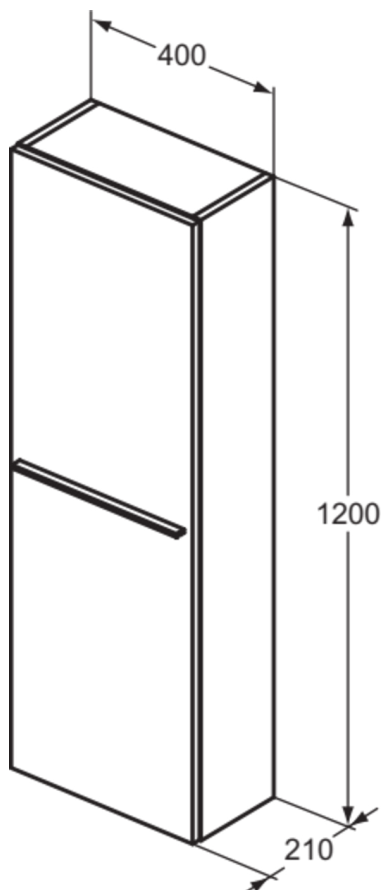

## T5289DU

I.LIFE S | Schrank 400x210x1200 mm in weiß matt lackiert, 1 Tür | Vormontiert, Nachhaltig gewonnenes Holz

### Allgemeine Informationen

Produktkategorie:	Möbel
Produktart:	Schrank
Marke:	Ideal Standard
Kollektion:	I.LIFE S
Designer:	Palomba Serafini Associati
Colour:	DU - Weiß Matt Lackiert
Oberflächenveredelung:	Matt
Maximale Höhe (mm):	1200
Maximale Breite (mm):	400
Ausladung (mm):	210
Befestigungsart:	Befestigungsset
Nettogewicht (kg):	17.85
EAN Code:	8014140502876