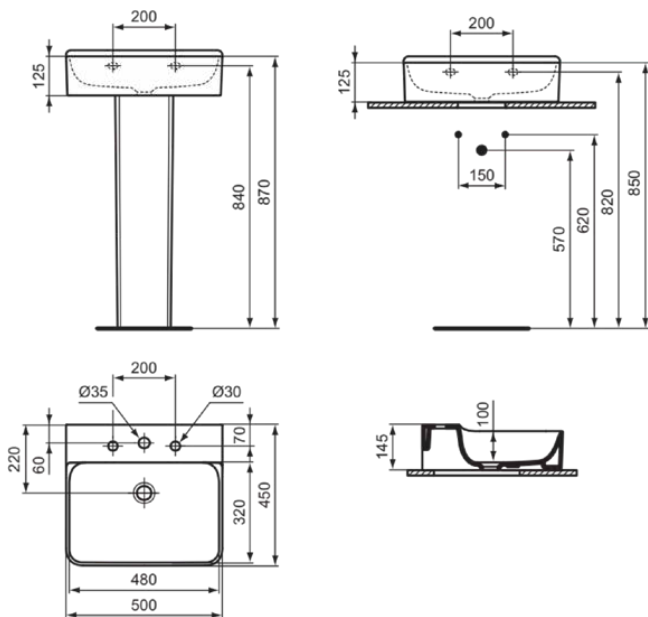

CONCA

T3816MA

CONCA | Waschtisch 500x450x145 mm in weiß, 3 Hahnlöcher, ohne Überlauf | Platzsparender Waschtisch, IdealPlus

Bild & Zeichnung

Allgemeine Informationen

| | |
|------------------------|----------------------------|
| Produktkategorie: | Waschtische |
| Produktart: | Waschtisch |
| Marke: | Ideal Standard |
| Kollektion: | CONCA |
| Designer: | Palomba Serafini Associati |
| Farbe: | MA - Weiß |
| Oberflächenveredelung: | glänzend |
| Höhe (mm): | 145 |
| Breite (mm): | 500 |
| Ausladung (mm): | 450 |
| Nettogewicht (kg): | 14.00 |
| EAN Code: | 8014140469049 |

Features

Platzsparender Waschtisch

IdealPlus

Produktstandards & Zertifikate

| | |
|---------|----------|
| Normen: | EN 14688 |
|---------|----------|

Produktspezifikationen

| | |
|---|------------------------|
| Farbcode: | MA |
| Farbbeschreibung: | weiß |
| IdealPlus Technologie: | Ja |
| Geschliffene Unterseite: | Ja |
| Barrierefreies Produkt: | Nein |
| Mit Kettenöse: | Nein |
| Material: | Keramik |
| Materialspezifikation: | Feinfeuerton |
| Anzahl von Hahnlöchern je Waschbecken: | 3 |
| Anzahl von Waschbecken: | 1 |
| Sichtbarer Überlauf: | Nein |
| PVD Technologie: | Nein |
| Ablagefläche: | Hinten |
| Oberflächenveredelung: | glänzend |
| Position des Hahnlochs: | Links / Rechts / Mitte |
| Mit Rückwand: | Nein |
| Mit Verschlussstopfen: | Nein |
| Mit Überlauf: | Nein |
| Mit Siphon: | Nein |
| Befestigungsmaterial im Lieferumfang enthalten: | Nein |
| Montageart: | wandhängend |
| Empfohlene Ausschittschablone: | TT0299724 |