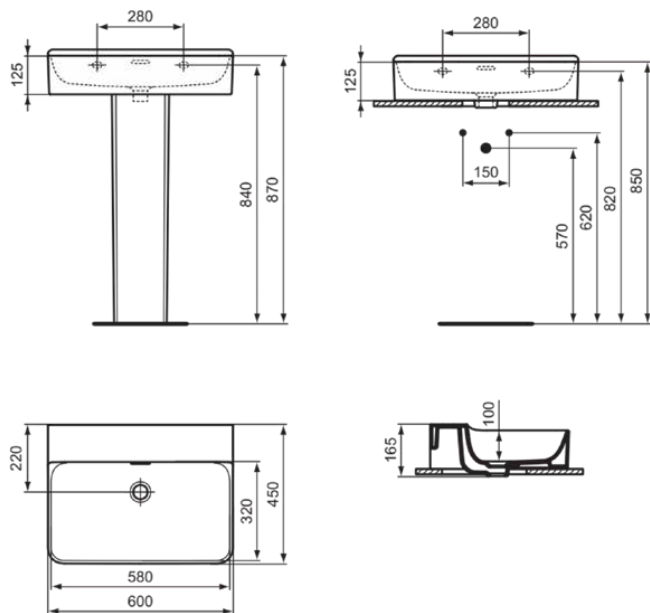

CONCA

T3822MA

CONCA | Waschtisch 600x450x145 mm in weiß, ohne Hahnloch, mit Überlauf | Platzsparender Waschtisch, IdealPlus

Bild & Zeichnung

Allgemeine Informationen

Produktkategorie:	Waschtische
Produktart:	Waschtisch
Marke:	Ideal Standard
Kollektion:	CONCA
Designer:	Palomba Serafini Associati
Farbe:	MA - Weiß
Oberflächenveredelung:	glänzend
Höhe (mm):	145
Breite (mm):	600
Ausladung (mm):	450
Nettogewicht (kg):	17.00
EAN Code:	8014140469087

Features

Platzsparender Waschtisch

IdealPlus

Produktstandards & Zertifikate

Normen:	EN 14688
Leistungserklärung (DoP):	CL25

Produktspezifikationen

Farbcode:	MA
Farbbeschreibung:	weiß
IdealPlus Technologie:	Ja
Geschliffene Unterseite:	Ja
Barrierefreies Produkt:	Nein
Mit Kettenöse:	Nein
Material:	Keramik
Materialspezifikation:	Feinfeurton
Anzahl von Hahnlöchern je Waschbecken:	0
Anzahl von Waschbecken:	1
Sichtbarer Überlauf:	Ja
PVD Technologie:	Nein
Ablagefläche:	Hinten
Oberflächenveredelung:	glänzend
Form des Überlaufs:	Geschlitzt
Mit Rückwand:	Nein
Mit Verschlussstopfen:	Nein
Mit Überlauf:	Ja
Mit Siphon:	Nein
Befestigungsmaterial im Lieferumfang enthalten:	Nein
Montageart:	wandhängend

CONCA

T3822MA

CONCA | Waschtisch 600x450x145 mm in weiß, ohne Hahnloch, mit Überlauf |
Platzsparender Waschtisch, IdealPlus

Empfohlene Ausschittschablone: TT0299724

Ihr Kontakt vor Ort:

België • Belgique

Ideal Standard Produktions-GmbH
Corporate Village - Frame 21 Building
Da Vincilaan 2
B-1935 Zaventem
☎ +32 2 325 66 00
✉ +32 2 325 66 01
www.idealstandard.be