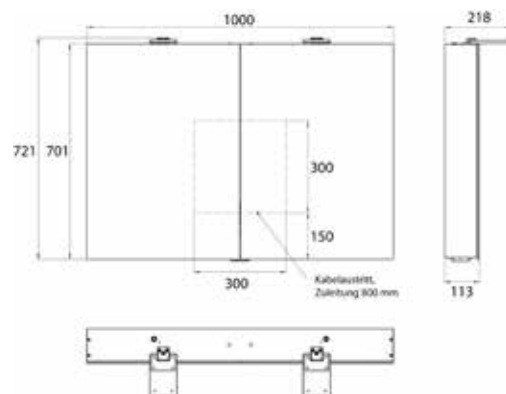

PRODUKTINFORMATION

Lichtspiegelschrank Flat 2 Style (LED), 1000 mm, IP 20, 24 W, 2.700-6.500 K aluminium

Art.-Nr.9797 063 04

Aufputzmodell, 4 stufenlos einstellbare Ablagen, 2 Türen, 2 Steckdosen, Höhe: 721 mm, zwei LED-Aufsatzleuchten (Waschtischbeleuchtung, Oberlicht separat abschaltbar)