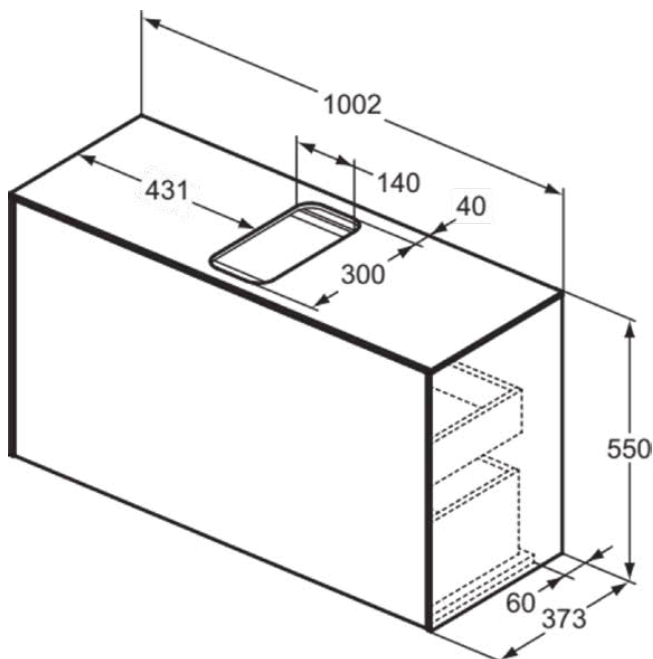

CONCA

T3936Y5

CONCA | Waschtisch-Unterschrank 1002x373x550 mm in walnuss dunkel dekor, 2 Schubladen | Grifflos, Vollauszug, Push-to-open, SoftClosing, Vormontiert, Nachhaltig gewonnenes Holz, Echtholz furnier

Bild & Zeichnung

Allgemeine Informationen

Produktkategorie:	Möbel
Produktart:	Waschtisch-Unterschrank
Marke:	Ideal Standard
Kollektion:	CONCA
Designer:	Palomba Serafini Associati
Farbe:	Y5 - Walnuss Dunkel Dekor
Oberflächenveredelung:	Matt
Höhe (mm):	550
Breite (mm):	1002
Ausladung (mm):	373
Befestigungsart:	Befestigungsset
Nettogewicht (kg):	40.40
EAN Code:	8014140460534