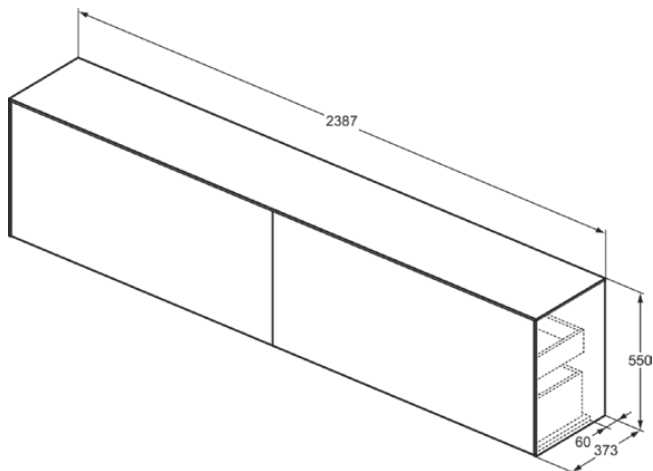

CONCA

T4341Y1

CONCA | Waschtisch-Unterschrank 2387x373x550 mm in weiß matt lackiert, 4 Schubladen | Vollauszug, Push-to-open, SoftClosing, Vormontiert, Nachhaltig gewonnenes Holz, Echtholz furnier

Bild & Zeichnung

Allgemeine Informationen

Produktkategorie:	Möbel
Produktart:	Waschtisch-Unterschrank
Marke:	Ideal Standard
Kollektion:	CONCA
Designer:	Palomba Serafini Associati
Colour:	Y1 - Weiß Matt Lackiert
Oberflächenveredelung:	Matt
Maximale Höhe (mm):	550
Maximale Breite (mm):	2387
Ausladung (mm):	373
Befestigungsart:	Befestigungsset
Nettogewicht (kg):	87.50
EAN Code:	8014140465171

CONCA

T4341Y1

CONCA | Waschtisch-Unterschrank 2387x373x550 mm in weiß matt lackiert, 4 Schubladen | Vollauszug, Push-to-open, SoftClosing, Vormontiert, Nachhaltig gewonnenes Holz, Echtholz furnier

Produktspezifikationen