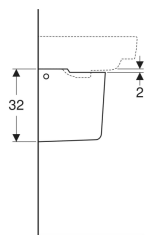

Geberit Renova Plan Halbsäule für Waschtisch

Beispielbild

Verwendungszwecke

- Für Waschtische mit einer Breite von 55 cm oder größer

Technische Daten

Werkstoff

Sanitärkeramik

Eigenschaften

- Einfache Befestigung durch Geberit Befestigungsmaterial Kerafix, für Halbsäulen

Lieferumfang

- Befestigungsmaterial

Art.-Nr.	Farbe / Oberfläche	B	H	T	VE1
292110000	weiß	23 cm	32 cm	30 cm	1 St.