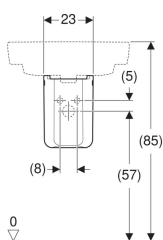

Geberit Renova Plan Halbsäule für Waschtisch

Beispielbild

Verwendungszwecke

- Für Waschtische mit einer Breite von 55 cm oder größer

Technische Daten

Werkstoff

Sanitärkeramik

Eigenschaften

- Einfache Befestigung durch Geberit Befestigungsmaterial Kerafix, für Halbsäulen

Lieferumfang

- Befestigungsmaterial

Art.-Nr.	Farbe / Oberfläche	B	H	T	VE1
292110000	weiß	23 cm	32 cm	30 cm	1 St.