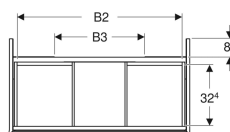

Geberit ONE Unterschrank für Waschtisch, mit zwei Schubladen

Beispielbild

Eigenschaften

- FSC™ C134279 zertifiziert
- Wandhängend
- Komplettnutzbarer Stauraum in oberer Schublade
- Mit zwei Schubladen
- Push-to-open-Mechanismus zum Öffnen
- Schublade mit Selbsteinzug

- Feuchtigkeitsbeständig
- Vormontiert geliefert

Technische Daten

Werkstoff	Hochverdichtete Dreischicht-Holzspanplatte
Maximale Schubladenbelastung	30 kg

Lieferumfang

- Unterschrank für Waschtisch
- Befestigungsmaterial

Art.-Nr.	Farbe / Oberfläche	B	B1	B2	B3	Breite Waschtisch	H	T	VE1
505.262.00.4 *	sandgrau / lackiert hochglänzend	74 cm	68.6 cm	66.5 cm	30 cm	75 cm	50.4 cm	47 cm	1 St.

* Auftragsbezogene Produktion

Zubehör