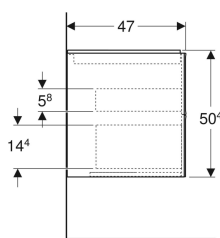

Geberit ONE Unterschrank für Waschtisch, mit zwei Schubladen

Beispielbild

Eigenschaften

- FSC™ C134279 zertifiziert
- Wandhängend
- Komplettnutzbarer Stauraum in oberer Schublade
- Mit zwei Schubladen
- Push-to-open-Mechanismus zum Öffnen
- Schublade mit Selbsteinzug

- Feuchtigkeitsbeständig
- Vormontiert geliefert

Technische Daten

Werkstoff	Hochverdichtete Dreischicht-Holzspanplatte
Maximale Schubladenbelastung	30 kg

Lieferumfang

- Unterschrank für Waschtisch
- Befestigungsmaterial

Art.-Nr.	Farbe / Oberfläche	B	B1	B2	B3	Breite Waschtisch	H	T	VE1
505.262.00.4 *	sandgrau / lackiert hochglänzend	74 cm	68.6 cm	66.5 cm	30 cm	75 cm	50.4 cm	47 cm	1 St.

* Auftragsbezogene Produktion

Zubehör