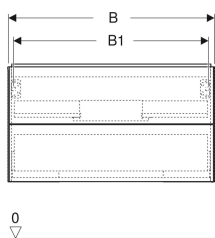

Geberit ONE Unterschrank für Waschtisch, mit zwei Schubladen

Beispielbild

Eigenschaften

- FSC™ C134279 zertifiziert
- Wandhängend
- Komplettnutzbarer Stauraum in oberer Schublade
- Mit zwei Schubladen
- Push-to-open-Mechanismus zum Öffnen
- Schublade mit Selbsteinzug

- Feuchtigkeitsbeständig
- Vormontiert geliefert

Technische Daten

Werkstoff	Hochverdichtete Dreischicht-Holzspanplatte
Maximale Schubladenbelastung	30 kg

Lieferumfang

- Unterschrank für Waschtisch
- Befestigungsmaterial

Art.-Nr.	Farbe / Oberfläche	B	B1	B2	B3	Breite Waschtisch	H	T	VE1
505.262.00.4 *	sandgrau / lackiert hochglänzend	74 cm	68.6 cm	66.5 cm	30 cm	75 cm	50.4 cm	47 cm	1 St.

* Auftragsbezogene Produktion

Zubehör