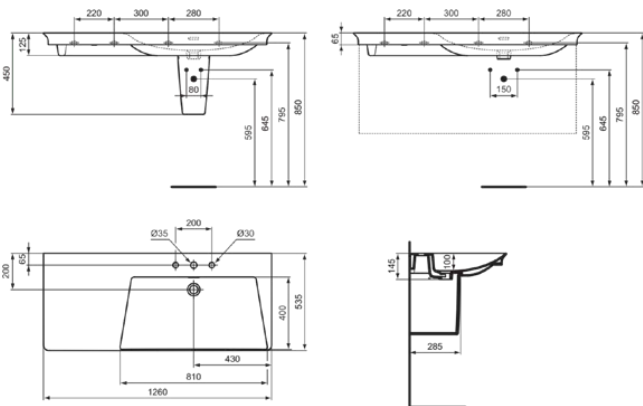

LDV

E269701

LDV | Möbelwaschtisch 1260x535x145 mm in weiß glänzend, 3 Hahnlöcher, mit Überlauf

Bild & Zeichnung

Allgemeine Informationen

Produktkategorie:	Waschtische
Produktart:	Möbelwaschtisch
Marke:	Ideal Standard
Kollektion:	LDV
Designer:	Palomba Serafini Associati
Colour:	01 - Weiß Glänzend
Oberflächenveredelung:	glänzend
Maximale Höhe (mm):	145
Maximale Breite (mm):	1260
Ausladung (mm):	535
Befestigungsart:	Befestigungsschrauben
Nettogewicht (kg):	36.50
EAN Code:	5017830564096

Produktstandards & Zertifikate

Normen:	EN 14688
---------	----------

Produktspezifikationen

Farbcode:	01
Farbbeschreibung:	weiß glänzend
Eckmodell:	Nein
Barrierefreies Produkt:	Nein
Mit Kettenöse:	Nein
Material:	Keramik
Materialspezifikation:	Feinfeuerton
Anzahl von Hahnlöchern je Waschbecken:	3
Anzahl von Waschbecken:	1
Sichtbarer Überlauf:	Ja
PVD Technologie:	Nein
Ablagefläche:	Hinten / links
Oberflächenveredelung:	glänzend
Position des Hahnlochs:	Links / Rechts / Mitte
Form des Überlaufs:	Geschlitzt
Mit Rückwand:	Nein
Mit Verschlussstopfen:	Nein
Mit Überlauf:	Ja
Mit Siphon:	Nein
Befestigungsart:	Befestigungsschrauben
Montageart:	wandhängend