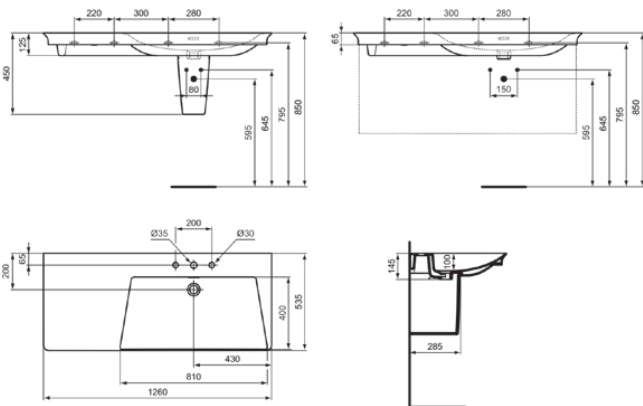

LDV

E269701

LDV | Möbelwaschtisch 1260x535x145 mm in weiß glänzend, 3 Hahnlöcher, mit Überlauf

Bild & Zeichnung

Allgemeine Informationen

Produktkategorie:	Waschtische
Produktart:	Möbelwaschtisch
Marke:	Ideal Standard
Kollektion:	LDV
Designer:	Palomba Serafini Associati
Farbe:	01 - Weiß Glänzend
Oberflächenveredelung:	glänzend
Höhe (mm):	145
Breite (mm):	1260
Ausladung (mm):	535
Befestigungsart:	Befestigungsschrauben
Nettogewicht (kg):	36.50
EAN Code:	5017830564096

Produktstandards & Zertifikate

Normen:	EN 14688
---------	----------

Produktspezifikationen

Farbcode:	01
Farbbeschreibung:	weiß glänzend
Eckmodell:	Nein
Barrierefreies Produkt:	Nein
Mit Kettenöse:	Nein
Material:	Keramik
Materialspezifikation:	Feinfeuerton
Anzahl von Hahnlöchern je Waschbecken:	3
Anzahl von Waschbecken:	1
Sichtbarer Überlauf:	Ja
PVD Technologie:	Nein
Ablagefläche:	Hinten / links
Oberflächenveredelung:	glänzend
Position des Hahnlochs:	Links / Rechts / Mitte
Form des Überlaufs:	Geschlitzt
Mit Rückwand:	Nein
Mit Verschlussstopfen:	Nein
Mit Überlauf:	Ja
Mit Siphon:	Nein
Befestigungsart:	Befestigungsschrauben
Montageart:	wandhängend