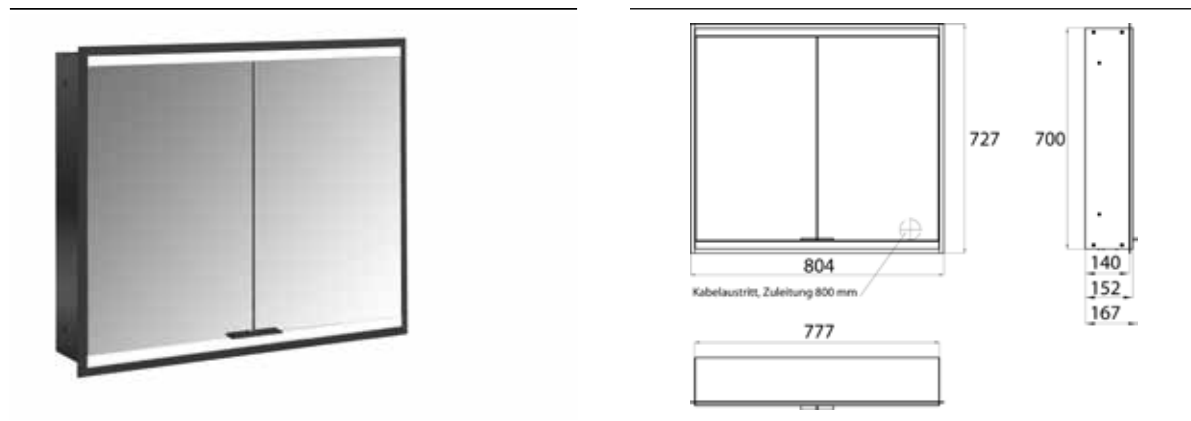

## PRODUKTINFORMATION

Lichtspiegelschrank prime 2, 800 mm, 2 Türen, Unterputzmodell, IP20 schwarz/spiegel

Art.-Nr.9497 135 34

mit verspiegelter Glasrückwand, 2 stufenlos einstellbare Ablagen, 2 Türen, 1 Steckdose, stufenlose Lichtsteuerung (an/aus, Helligkeit und Lichtfarbe) über drei in die Glasrückwand integrierte Touchsensoren, Höhe: 730 mm, LED-Beleuchtung